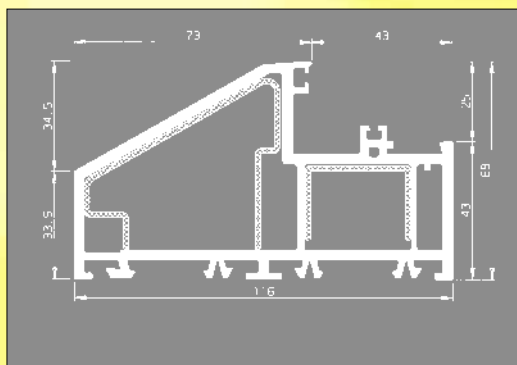

Aansluitstijl P675 (40mm diepte)

Uw verdeler:

---

[www.profel.com](http://www.profel.com)