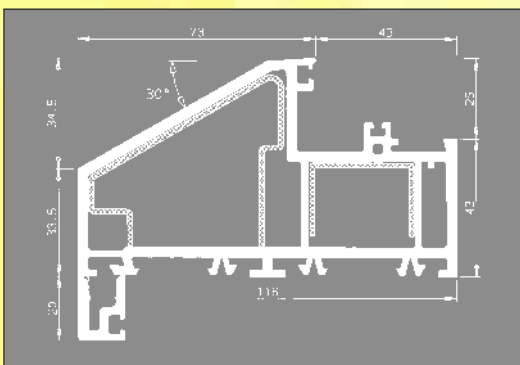

Aansluitstijl P675 (40mm diepte)

Uw verdeler:

---

[www.profel.com](http://www.profel.com)