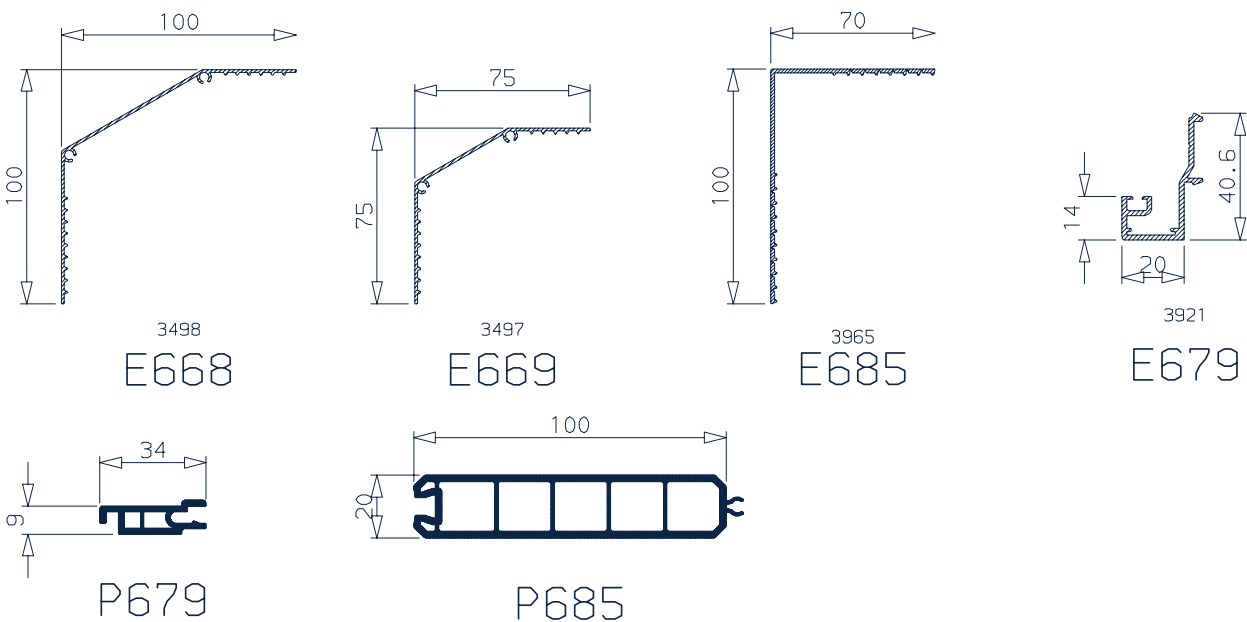

Afkasting- en afwerkingsprofielen
Profils d'ébrasement et de finition

	A
H114	200
H116	250
H112	300
H128	400
H129	500
H130	600

Rolluikprofielen en toebehoren
Profils de volets roulants et accessoires

3801