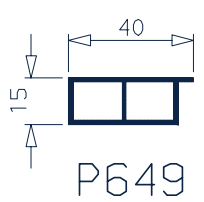

Afkasting- en afwerkingsprofielen
Profils d'ébrasement et de finition

	A
H114	200
H116	250
H112	300
H128	400
H129	500
H130	600

Rolluikprofielen en toebehoren
Profils de volets roulants et accessoires

3801