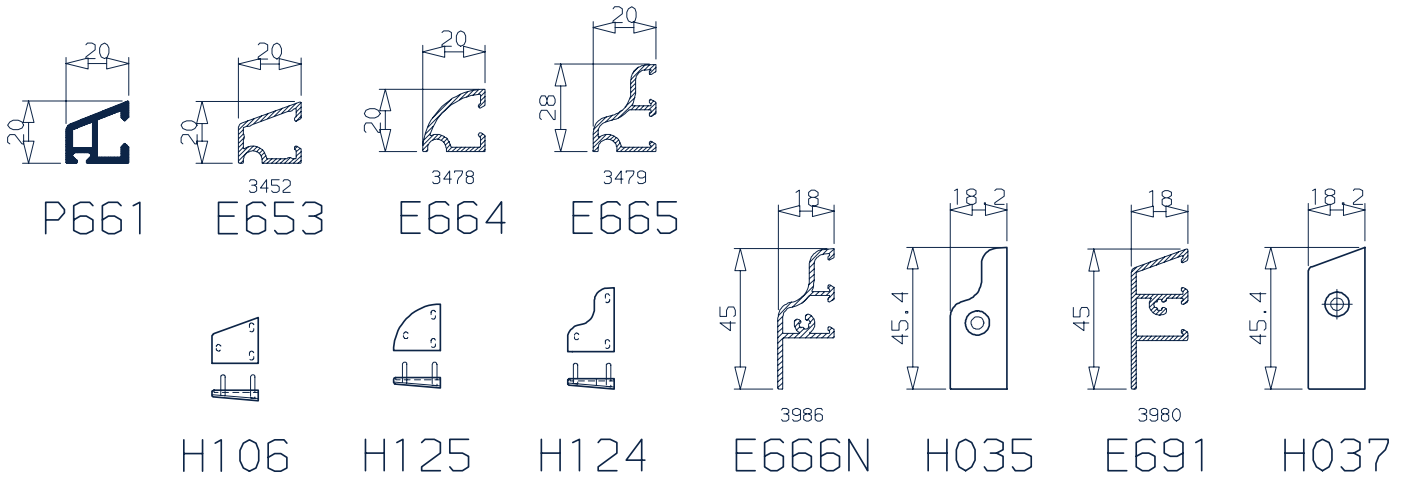

T045

H059

H146

Losse supplementprofielen
Suppléments profilés non montés

Losse supplementprofielen Suppléments profilés non montés

Speciale profielen Profilés spéciaux

Deuraccessoires Accessoires portes

Diverse - accessoires
Divers - accessoires