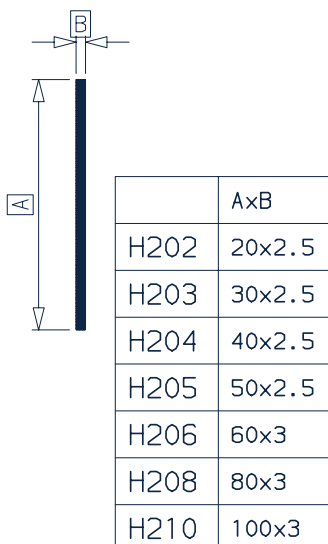

Afkasting- en afwerkingsprofielen
Profils d'ébrasement et de finition

	A
H114	200
H116	250
H112	300
H128	400
H129	500
H130	600