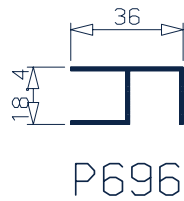

Afkasting- en afwerkingsprofielen
Profils d'ébrasement et de finition

	A
H114	200
H116	250
H112	300
H128	400
H129	500
H130	600

Rolluikprofielen en toebehoren
Profils de volets roulants et accessoires

3801