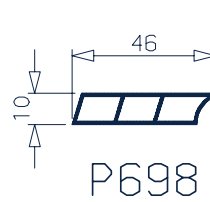

Afkasting- en afwerkingsprofielen
Profils d'ébrasement et de finition

	A
H114	200
H116	250
H112	300
H128	400
H129	500
H130	600

Rolluikprofielen en toebehoren
Profils de volets roulants et accessoires

3801