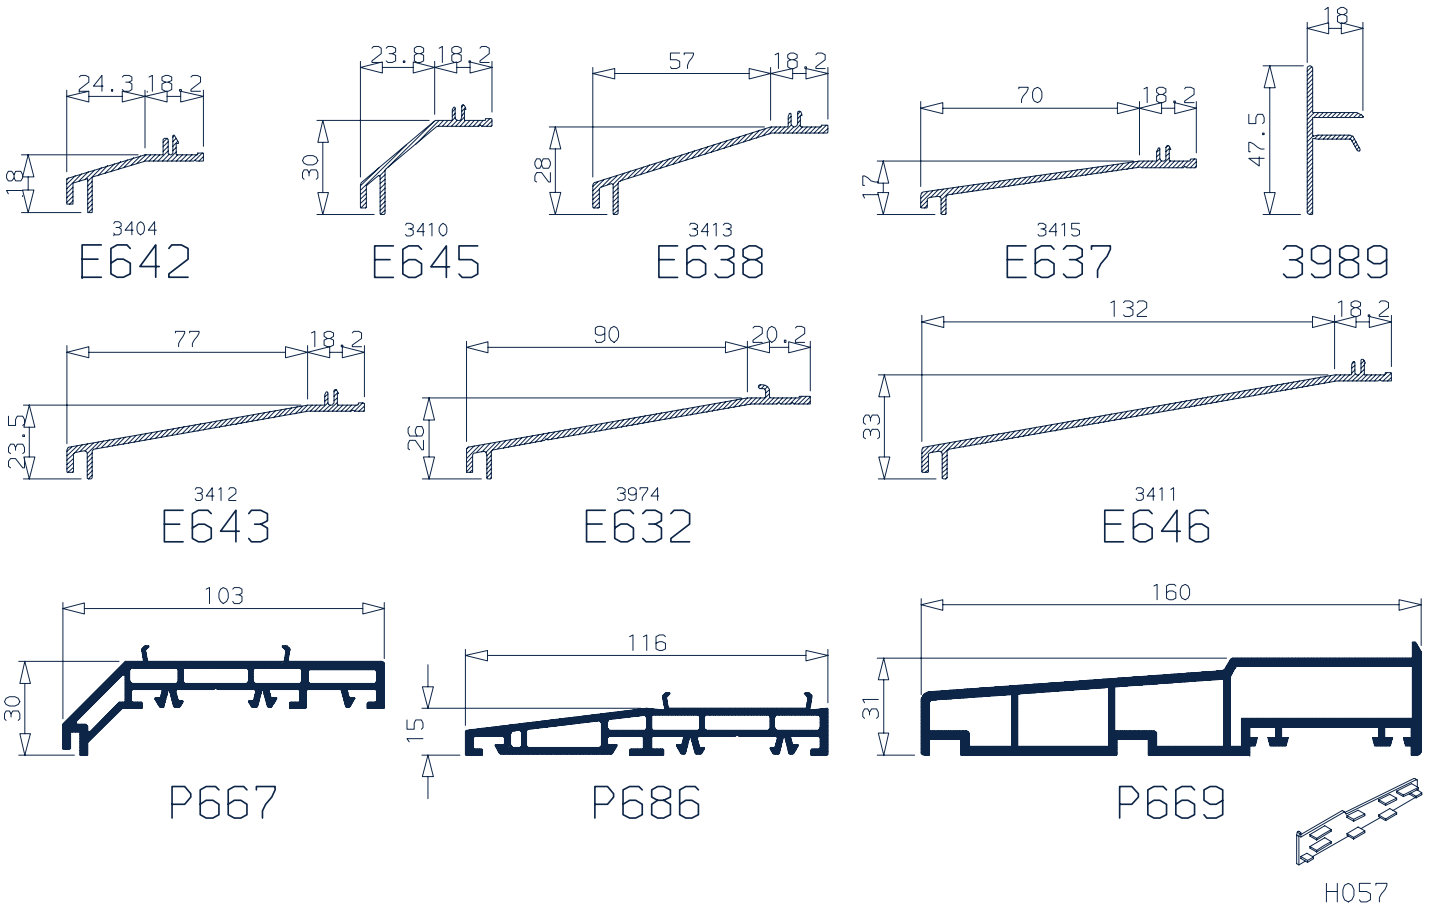

P678

Glaslatten en rubbers
Parcloses et joints

P200 profielen en toebehoren
profilés P200 et accessoires

Dorpels en slijtkaders Seuils et seuils d'usure

Afkasting- en afwerkingsprofielen Profilés d'ébrasement et de finition