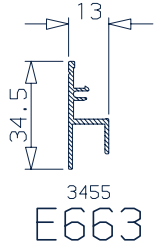

Afkasting- en afwerkingsprofielen
Profils d'ébrasement et de finition

	A
H114	200
H116	250
H112	300
H128	400
H129	500
H130	600

Rolluikprofielen en toebehoren
Profils de volets roulants et accessoires

3801