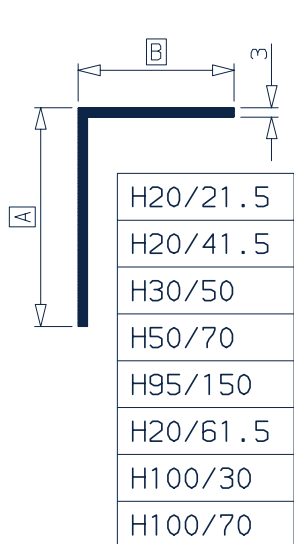

Afkasting- en afwerkingsprofielen
Profils d'ébrasement et de finition

	A
H114	200
H116	250
H112	300
H128	400
H129	500
H130	600