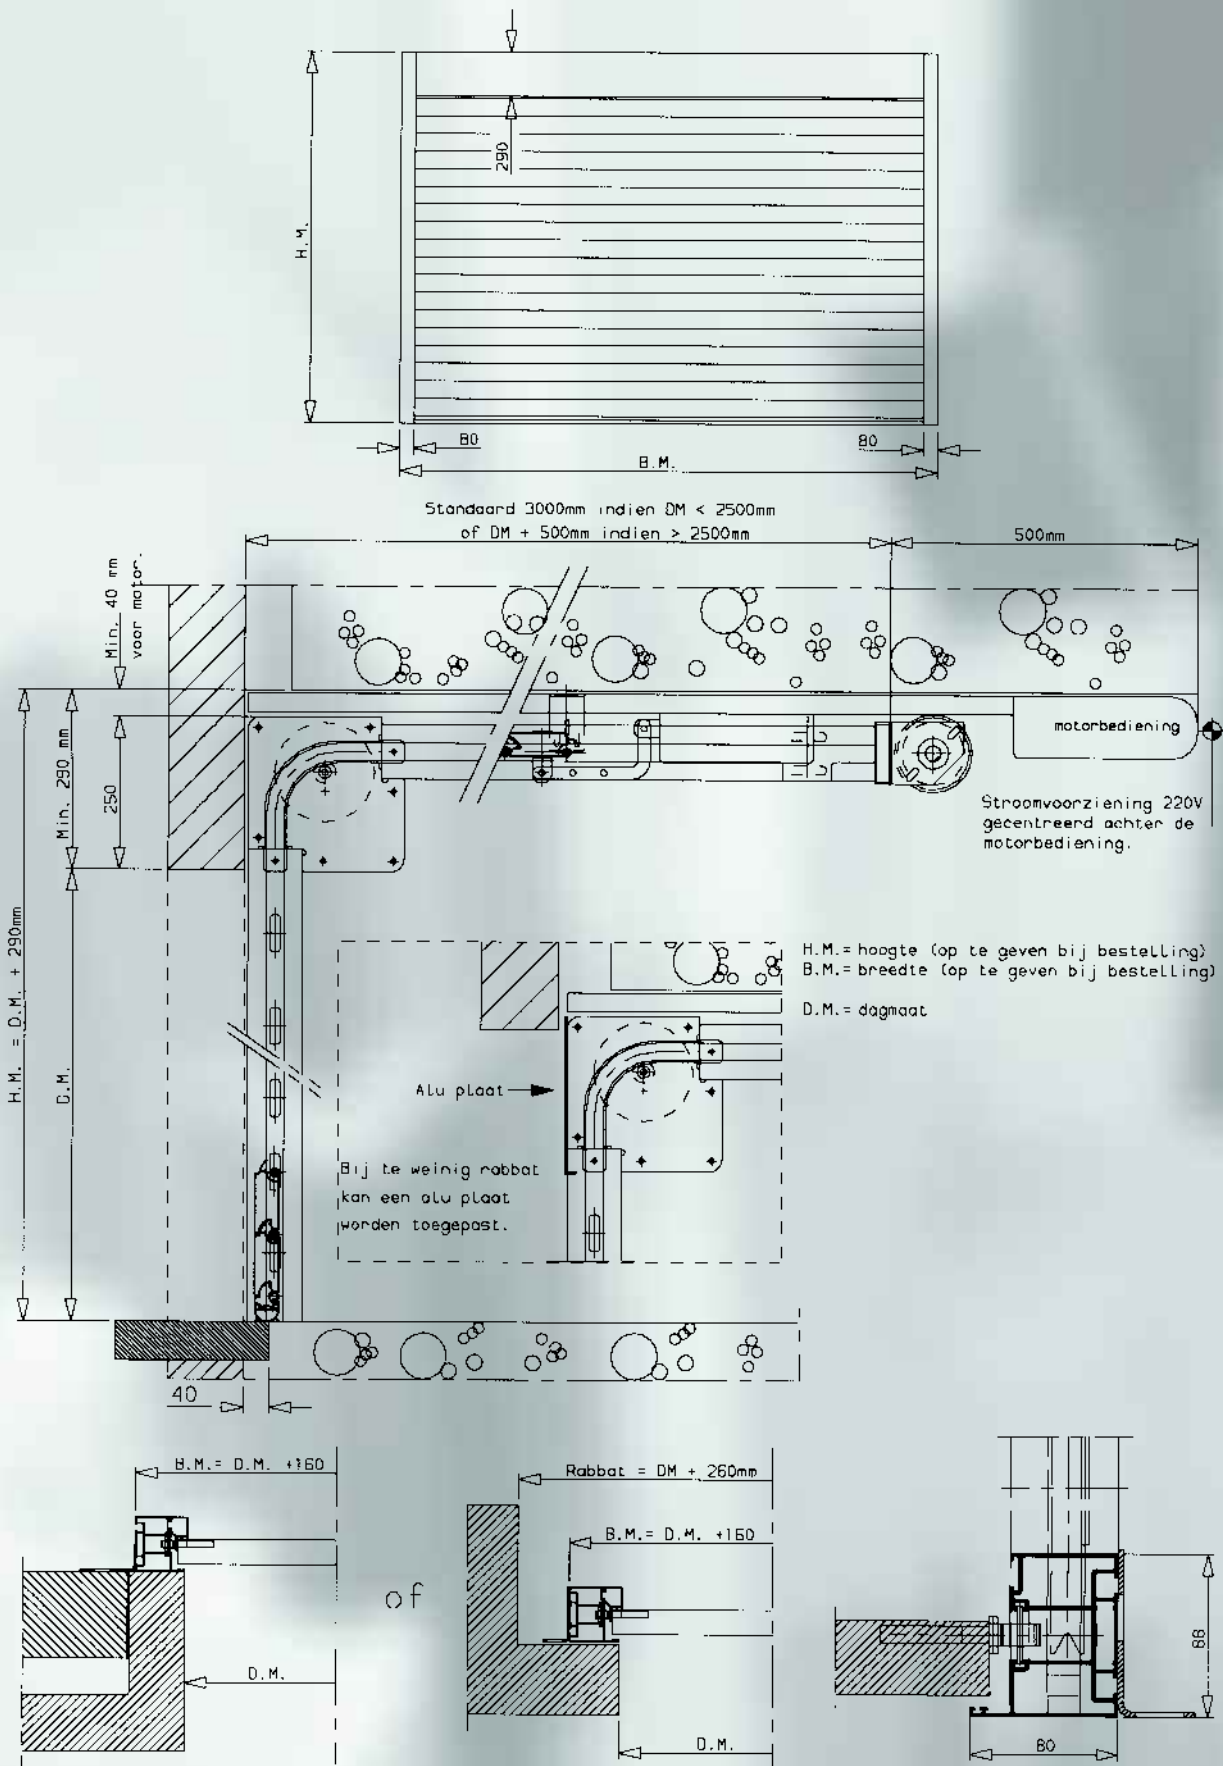

PROFEL SECTIONAALDEUR IN ALU

Uw verdeler:

www.profel.com

PROFEL sectionaaldeur in alu.