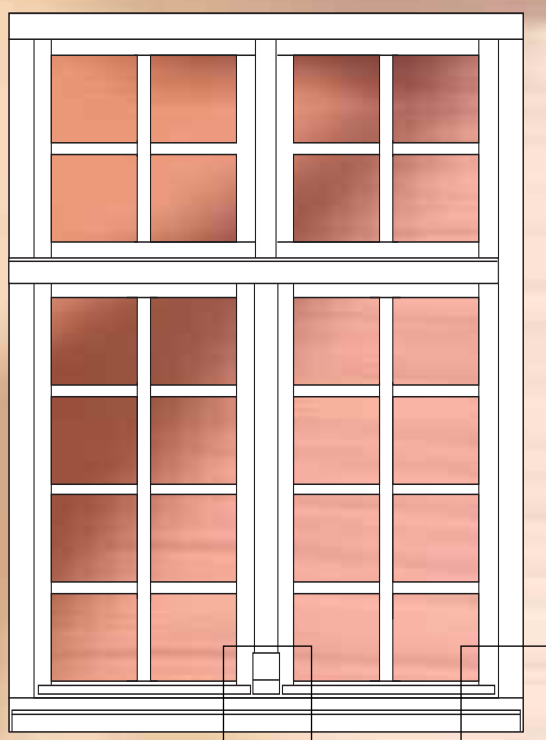

“RENAISSANCE” HOUT

profel[®]

Stel zelf uw PROFEL "renaissance -raam" samen!

hiervoor heeft u de keuze uit:

- 2 modellen **voorzetdorpels**:
P2810 recht model
P2811 afgerond model
- 3 modellen **eindstukken** op de makelaar:
P2850 recht model
P2851 afgerond model zonder rainure aan de zijkant
P2852 afgerond model met rainure aan de zijkant
- 4 modellen **middenlat**:
P2831 recht model (doorlopend)
P2832 afgerond model
P2833 halfrond eventueel met diamant P2830
P2630 vlak eventueel met diamant P2830

PROFEL "renaissance-ramen":

- In meranti of aframosia
- In modern (P2300) of klassiek (P2400), zowel slaglat, glaslat als drupneus
- Verdoken afwatering mogelijk
- Vaste vleugels als bovenlicht is mogelijk