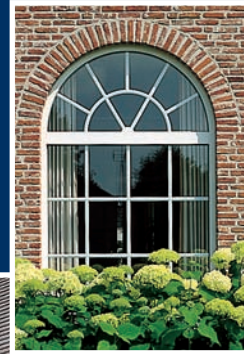

profel

ramen en deuren met karakter

10 jaar volledige garantie!*