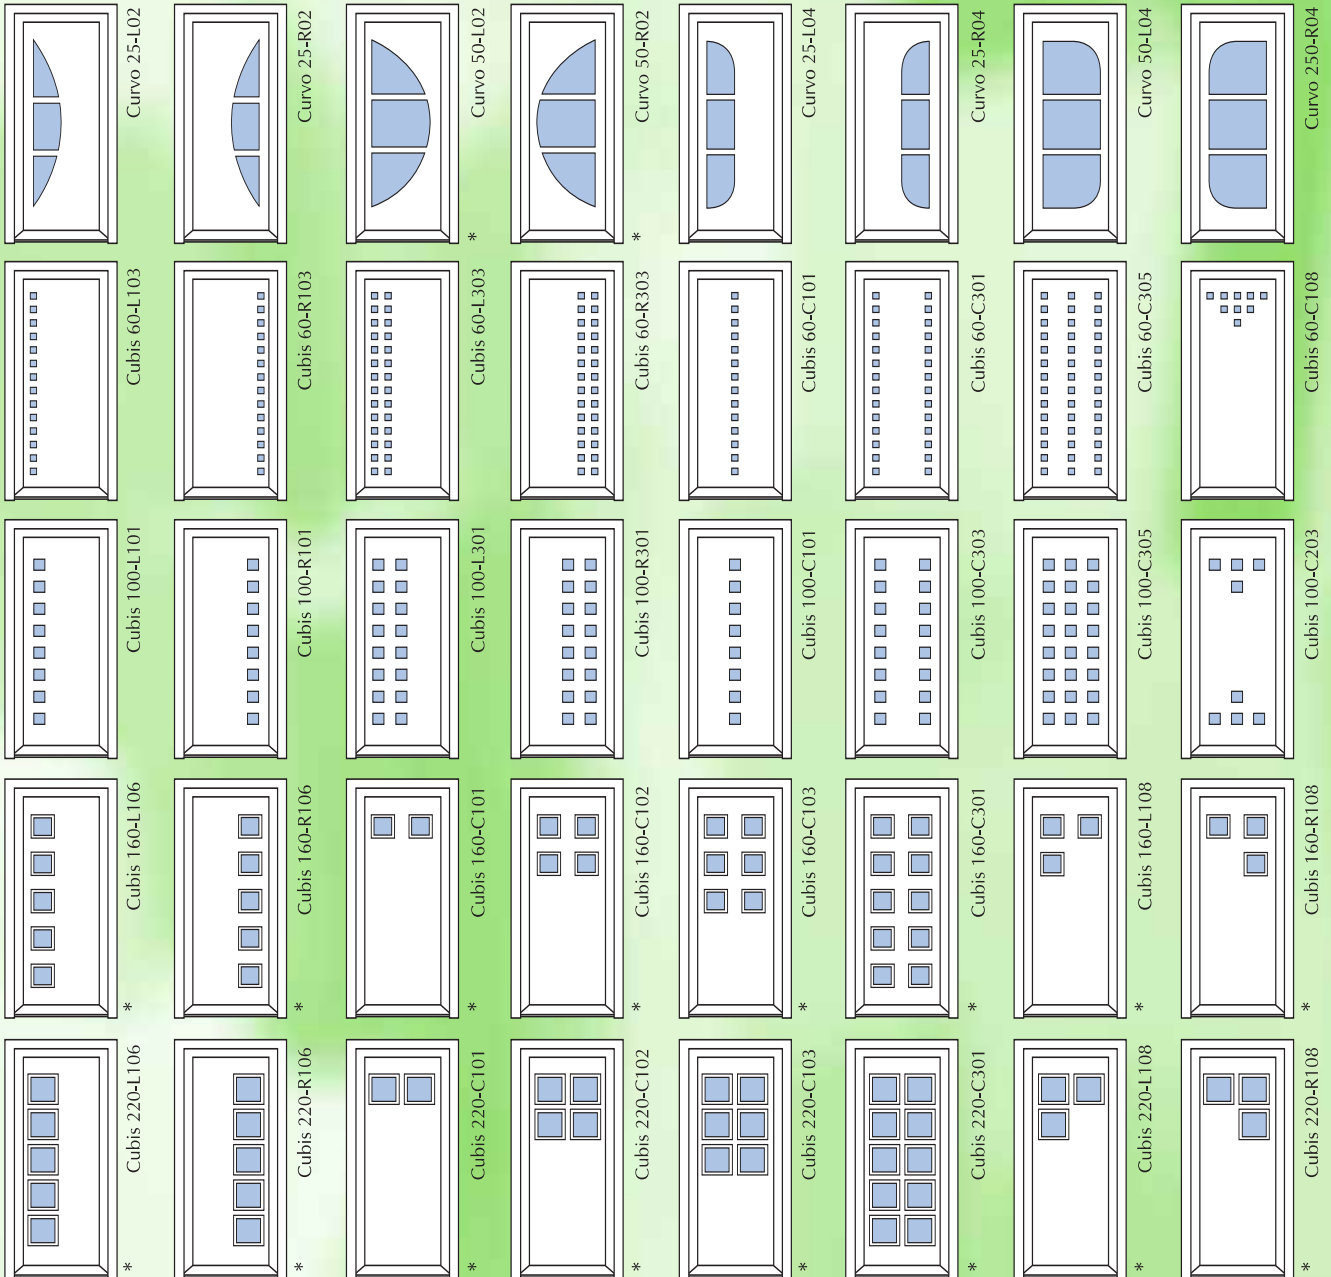

PANELEN

“CUBIS” **“CURVO”**

profel[®]

U HEEFT DE KEUZE UIT VERSCHILLENDE MODELLEN:

- Glassoort naar keuze, ook gezandstraald met heldere boord (boord is steeds 20 mm zicht)
- Alle afgebeelde panelen kunnen gemoffeld worden in kleur naar keuze
- Panelen met een "*" kunnen voorzien worden van :
 - een modern ornament van 25 mm breed (niet noodzakelijk), steeds gemoffeld
 - structuurfolie, altijd met gemoffeld modern ornament van 25 mm breed

CURVO

CURVO

CURVO

Uw verdeler: