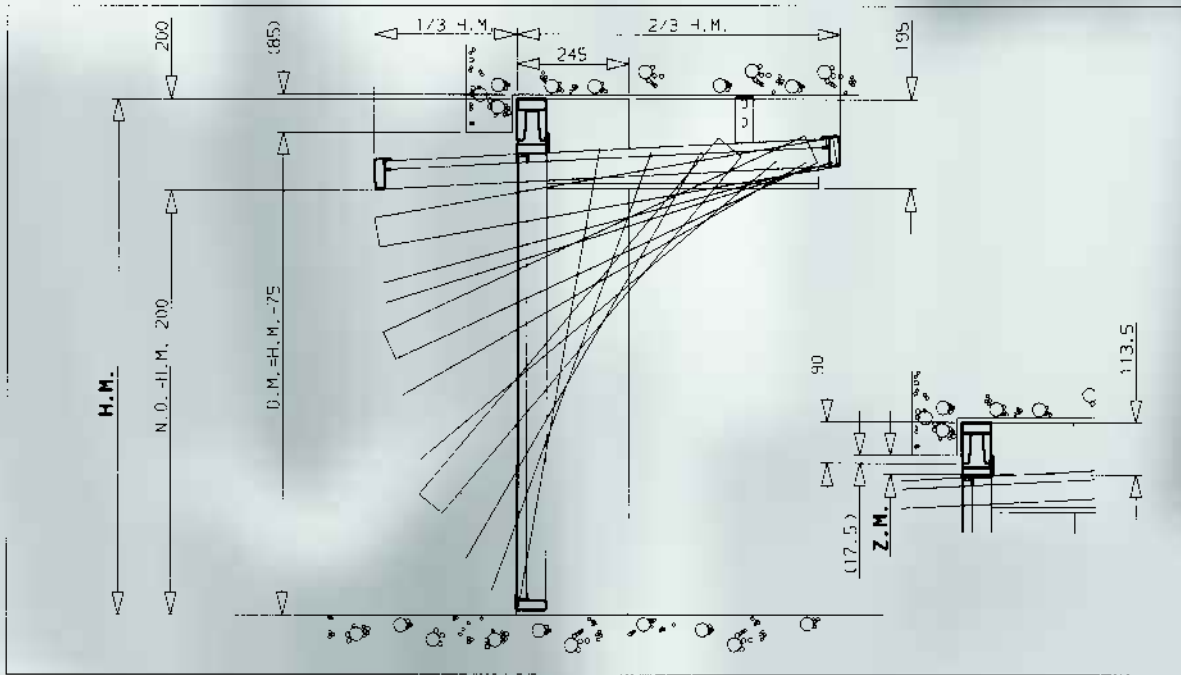

KANTELDEUR IN ALU

- Poort: kader en vleugel in aluminium.
- Tegengewicht in gesloten, veilige koker.
- 100% maatwerk.
- Hang- en sluitwerk in **PROFEL** standaard kleuren.
- Dubbel sluitpunt.
- Extra kabelbreukbeveiliging.
- Vulling: kunststof 20mm of alu dubbelwandig geïsoleerd.

profel[®]

PROFEL KANTELDEUR IN ALU

H.M. = hoogte (op te geven bij bestelling)
B.M. = breedte (op te geven bij bestelling)
Z.M. = zichthoogte (m.n. 40mm)
D.M. = deghoogte
N.O. = nuttige opening

Uw verdeler: