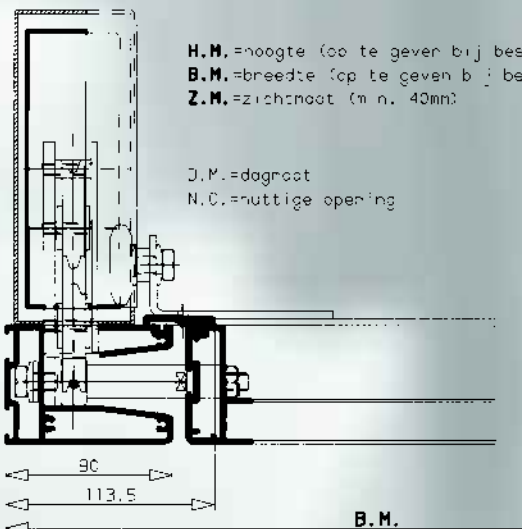

KANTELDEUR IN ALU

- Poort: kader en vleugel in aluminium.
- Tegengewicht in gesloten, veilige koker.
- 100% maatwerk.
- Hang- en sluitwerk in **PROFEL** standaard kleuren.
- Dubbel sluitpunt.
- Extra kabelbreukbeveiliging.
- Vulling: kunststof 20mm of alu dubbelwandig geïsoleerd.

profel[®]

PROFEL KANTELDEUR IN ALU

H.M. = hoogte (op te geven bij bestelling)
B.M. = breedte (op te geven bij bestelling)
Z.M. = zichthoogte (m.n. 40mm)
D.M. = deghoogte
N.O. = nuttige opening

Uw verdeler: