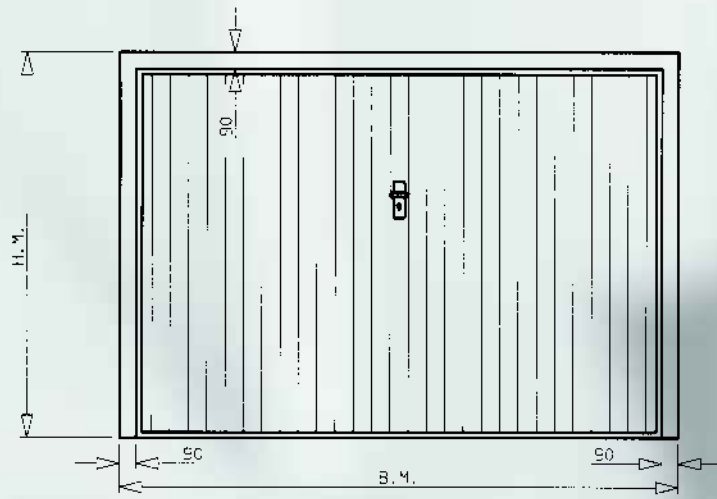

KANTELDEUR IN ALU

- Poort: kader en vleugel in aluminium.
- Tegengewicht in gesloten, veilige koker.
- 100% maatwerk.
- Hang- en sluitwerk in **PROFEL** standaard kleuren.
- Dubbel sluitpunt.
- Extra kabelbreukbeveiliging.
- Vulling: kunststof 20mm of alu dubbelwandig geïsoleerd.

profel[®]

PROFEL KANTELDEUR IN ALU

H.M. = hoogte (op te geven bij bestelling)
B.M. = breedte (op te geven bij bestelling)
Z.M. = zichthoogte (m.n. 40mm)
D.M. = deghoogte
N.O. = nuttige opening

Uw verdeler: