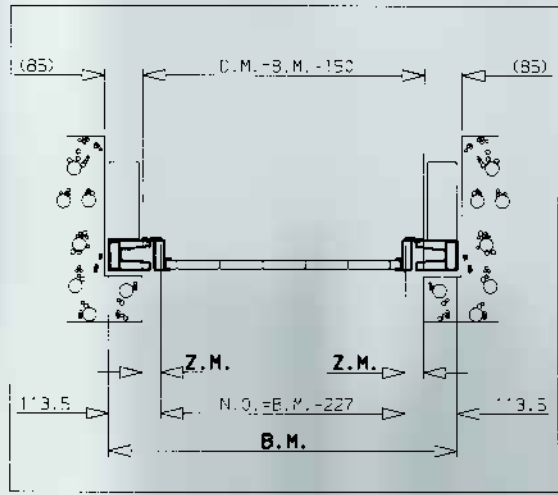

KANTELDEUR IN ALU

- Poort: kader en vleugel in aluminium.
- Tegengewicht in gesloten, veilige koker.
- 100% maatwerk.
- Hang- en sluitwerk in **PROFEL** standaard kleuren.
- Dubbel sluitpunt.
- Extra kabelbreukbeveiliging.
- Vulling: kunststof 20mm of alu dubbelwandig geïsoleerd.

profel[®]

PROFEL KANTELDEUR IN ALU

H.M. = hoogte (op te geven bij bestelling)
B.M. = breedte (op te geven bij bestelling)
Z.M. = zichthoogte (m.n. 40mm)
D.M. = deghoogte
N.O. = nuttige opening

Uw verdeler: