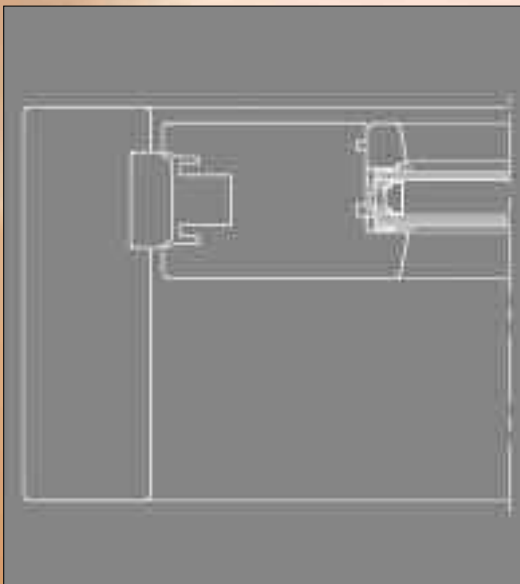

Technische karakteristieken

1. Verkrijgbaar in twee houtsoorten; gelamelleerde Meranti of Afrormosia
2. Kadersysteem van 173 mm, slank maar robuust, vast glas in vaste vleugels (symmetrisch met de schuivende delen). Gemakkelijke, onderhoudsarme en geruisloze "hef-schuif" bediening door de dubbelparige gelagerde wielen die over een RVS rail lopen.
3. Onzichtbare bevestigingen van de glaslatten
4. Dubbele borsteldichting tpv de aanslagprofielen tussen de beide vleugels, voor een uitstekende winddichtheid en een verbeterde geluidsdichting.
5. Optimale inbraakwerendheid door een 4 puntsluiting.
6. Zichtbaar beslag in de kleur van het schrijnwerk.
7. Keuze uit 4 drenkingskleuren, transparant afgelakt en 19 vlot leverbare eigen PROFEL kleuren. (ral kleuren zijn ook mogelijk)
8. Continue kwaliteitszorg over het volledige productieproces, vanaf de grondstof tot en met het volledig afgewerkte eindproduct.