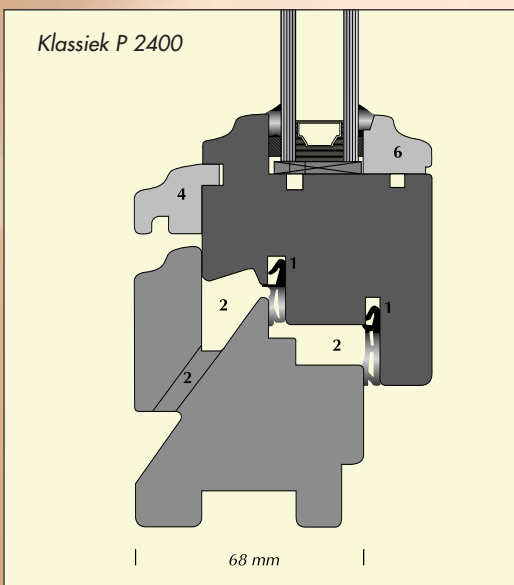

**Kwaliteiten:**

1. Een goede geluids-, warmte-, en koude isolatie door het gebruik van 2 aparte dichtingen.
2. Onderhoudsvriendelijk door een minimum aan groeven.
3. Onzichtbare, rechtstreekse afwatering in een esthetische sleuf, uitlopend aan beide zijden van het raam.
4. Waterneus ingefreesd tot in de verticale stijl.
5. Doorsnede van het profiel 68 mm x 82 mm.
6. Onzichtbare bevestigingen van de glaslatten.