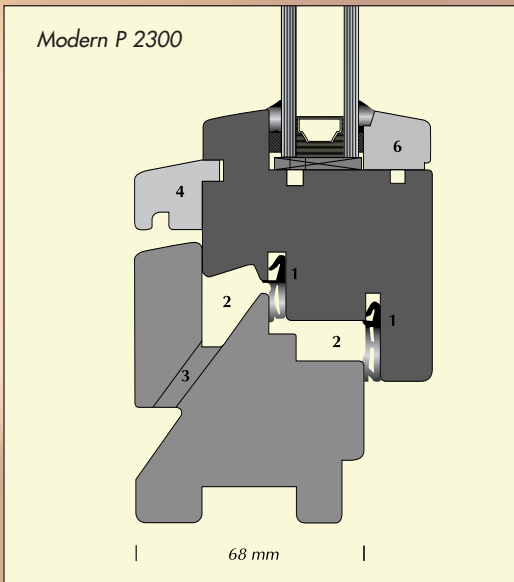

**Kwaliteiten:**

1. Een goede geluids-, warmte-, en koude isolatie door het gebruik van 2 aparte dichtingen.
2. Onderhoudsvriendelijk door een minimum aan groeven.
3. Onzichtbare, rechtstreekse afwatering in een esthetische sleuf, uitlopend aan beide zijden van het raam.
4. Waterneus ingefreesd tot in de verticale stijl.
5. Doorsnede van het profiel 68 mm x 82 mm.
6. Onzichtbare bevestigingen van de glaslatten.