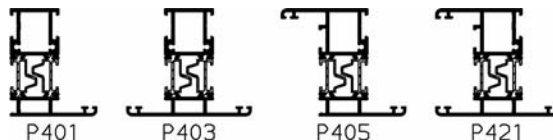

TYPE RETRO

RAMEN:

VLEUGEL(S):

RETRO

AANBEVOLEN KADERS (keuze uit:):

REEKS 70