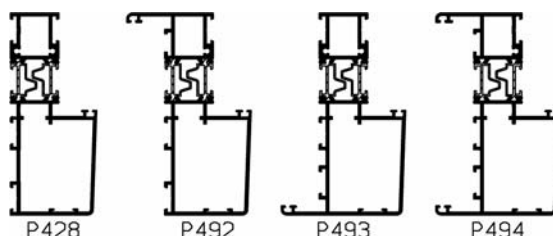

P406

P407

P408

REEKS 70 BLOK

P428

P492

P493

P494

T-STIJL:

SCHUIFDEUREN:

RONDO "C"