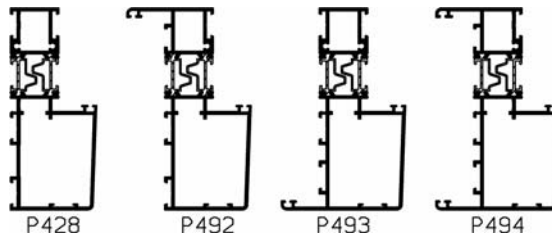

REEKS
70 BLOK

T-STIJL: