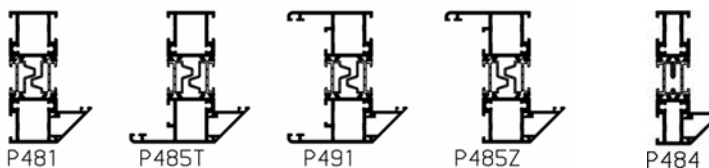

TYPE RONDO

RAMEN EN DEUREN:

VLEUGEL(S):

RONDO

RONDO "L"

RONDO "S"

AANBEVOLEN KADERS (keuze uit:):

REEKS
70

REEKS
70 BLOK

REEKS
88

T-STIJL:

SCHUIFDEUREN:

RONDO "C"

REEKS
133 "C"

BIJHORENDE PROFIELEN:

Makelaar

Hoekkoppeling
90° (Reeks 70)

Kruisverdeling
25 mm

Kruisverdeling
50 mm