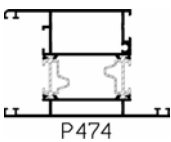

SCHUIFDEUREN:

FERRO "C"