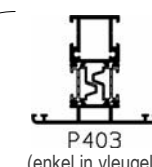

RONDO "C"

REEKS
133 "C"

BIJHORENDE PROFIELEN:

Makelaar

Hoekkoppeling
90° (Reeks 70)

Kruisverdeling
25 mm

Kruisverdeling
50 mm

TYPE ELLIPS