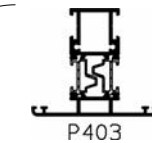

TYPE RONDO

RAMEN EN DEUREN:

VLEUGEL(S):

RONDO

RONDO "L"

RONDO "S"

AANBEVOLEN KADERS (keuze uit:):

REEKS
70

REEKS
70 BLOK

REEKS
88

T-STIJL:

SCHUIFDEUREN:

RONDO "C"

REEKS
133 "C"

BIJHORENDE PROFIELEN:

Makelaar

Hoekkoppeling
90° (Reeks 70)

Kruisverdeling
25 mm

Kruisverdeling
50 mm