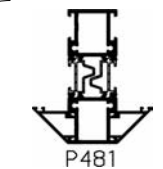

TYPE STRATO

RAMEN EN DEUREN:

VLEUGEL(S):

STRATO

STRATO "L"

AANBEVOLEN KADERS (keuze uit:):

REEKS 80

REEKS 80 BLOK

REEKS 88

T-STIJL:

SCHUIFDEUREN:

FERRO "C"

REEKS 133 "C"

BIJHORENDE PROFIELEN: