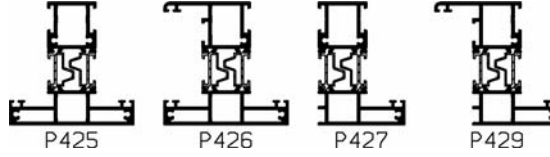

TYPE FERRO

RAMEN EN DEUREN:

VLEUGEL(S):

FERRO

FERRO "L"

AANBEVOLEN KADERS (keuze uit:):

REEKS 80