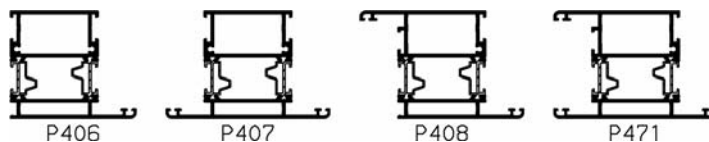

TYPE RONDO

RAMEN EN DEUREN:

VLEUGEL(S):

RONDO

RONDO "L"

RONDO "S"

AANBEVOLEN KADERS (keuze uit:):

REEKS
70

REEKS
70 BLOK