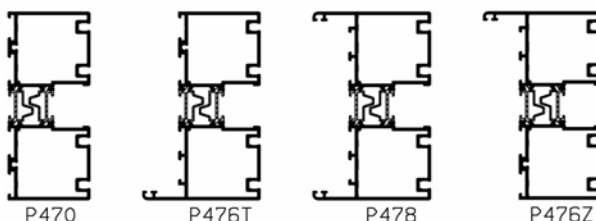

RONDO "C"

REEKS
133 "C"

BIJHORENDE PROFIELEN:

Makelaar

Hoekkoppeling
90° (Reeks 70)

Kruisverdeling
25 mm

Kruisverdeling
50 mm

TYPE ELLIPS