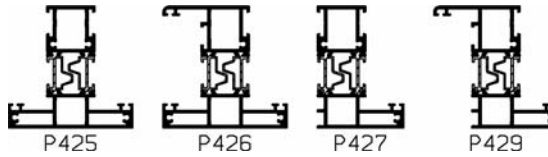

STRATO 70

TYPE STRATO

RAMEN EN DEUREN:

VLEUGEL(S):

STRATO

STRATO "L"

AANBEVOLEN KADERS (keuze uit:):

REEKS 80