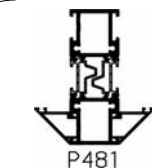

TYPE RONDO

RAMEN EN DEUREN:

VLEUGEL(S):

RONDO

RONDO "L"

RONDO "S"

AANBEVOLEN KADERS (keuze uit:):

REEKS
70

REEKS
70 BLOK

REEKS
88

T-STIJL:

SCHUIFDEUREN:

RONDO "C"

REEKS
133 "C"

BIJHORENDE PROFIELEN:

Makelaar

Hoekkoppeling
90° (Reeks 70)

Kruisverdeling
25 mm

Kruisverdeling
50 mm