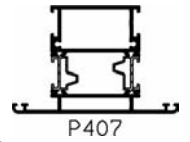

TYPE ELLIPS

RAMEN EN DEUREN:

VLEUGEL(S):

ELLIPS

ELLIPS "L"

AANBEVOLEN KADERS (keuze uit:):

REEKS
70

REEKS
70 BLOK

T-STIJL:

SCHUIFDEUREN:

RONDO "C"

REEKS
133 "C"

BIJHORENDE PROFIELEN:

Makelaar

Hoekkoppeling
90° (Reeks 70)

Kruisverdeling
25 mm

Kruisverdeling
50 mm