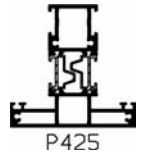

TYPE FERRO

RAMEN EN DEUREN:

VLEUGEL(S):

FERRO

FERRO "L"

AANBEVOLEN KADERS (keuze uit:):

REEKS 80

REEKS 80 BLOK

T-STIJL:

SCHUIFDEUREN:

FERRO "C"

REEKS 133 "C"

BIJHORENDE PROFIELEN: