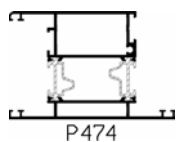

SCHUIFDEUREN:

FERRO "C"