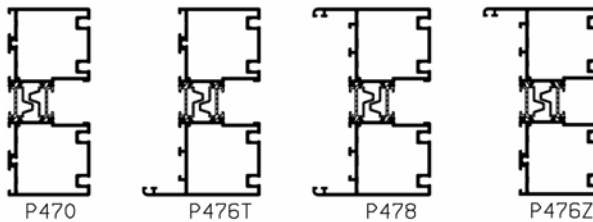

BIJHORENDE PROFIELEN:

Makelaar

Hoekkoppeling
90° (Reeks 70)

Kruisverdeling
25 mm

Kruisverdeling
50 mm

TYPE RETRO

RETRO 70 (P427+P440)

NIET
AANBEVOLEN