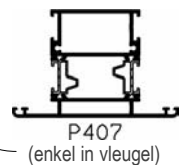

BIJHORENDE PROFIELEN:

Makelaar

Hoekkoppeling
90° (Reeks 70)

Kruisverdeling
25 mm

Kruisverdeling
50 mm

TYPE RETRO

RETRO 70 (P427+P440)

NIET
AANBEVOLEN