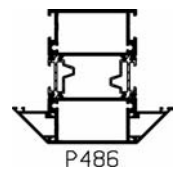

TYPE STRATO

RAMEN EN DEUREN:

VLEUGEL(S):

STRATO

STRATO "L"

AANBEVOLEN KADERS (keuze uit:):

REEKS 80

REEKS 80 BLOK

REEKS 88

T-STIJL:

SCHUIFDEUREN:

FERRO "C"

REEKS 133 "C"

BIJHORENDE PROFIELEN: