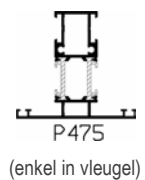

REEKS 133 "C"