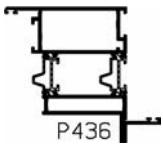

TYPE FERRO

RAMEN EN DEUREN:

VLEUGEL(S):

FERRO

FERRO "L"

AANBEVOLEN KADERS (keuze uit:):

REEKS 80

REEKS 80 BLOK

T-STIJL:

SCHUIFDEUREN:

FERRO "C"

REEKS 133 "C"

BIJHORENDE PROFIELEN: