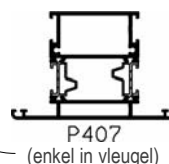

RONDO 70 (P401 + P402)

RONDO 70blok (P428+P402)

RONDO 133 (P470+P471)

RONDO 88 (P481+P402)

TYPE RONDO

RAMEN EN DEUREN:

VLEUGEL(S):

RONDO

RONDO "C"

REEKS
133 "C"

BIJHORENDE PROFIELEN:

Makelaar

Hoekkoppeling
90° (Reeks 70)

Kruisverdeling
25 mm

Kruisverdeling
50 mm

TYPE ELLIPS