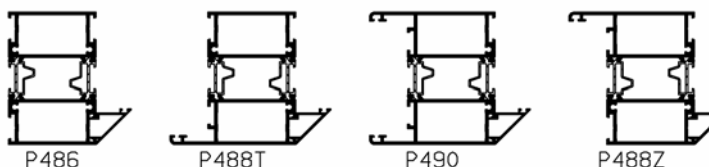

TYPE RONDO

RAMEN EN DEUREN:

VLEUGEL(S):

RONDO

RONDO "L"

RONDO "S"

AANBEVOLEN KADERS (keuze uit:):

REEKS
70

REEKS
70 BLOK

REEKS
88

T-STIJL:

SCHUIFDEUREN:

RONDO "C"

REEKS
133 "C"

BIJHORENDE PROFIELEN:

Makelaar

Hoekkoppeling
90° (Reeks 70)

Kruisverdeling
25 mm

Kruisverdeling
50 mm