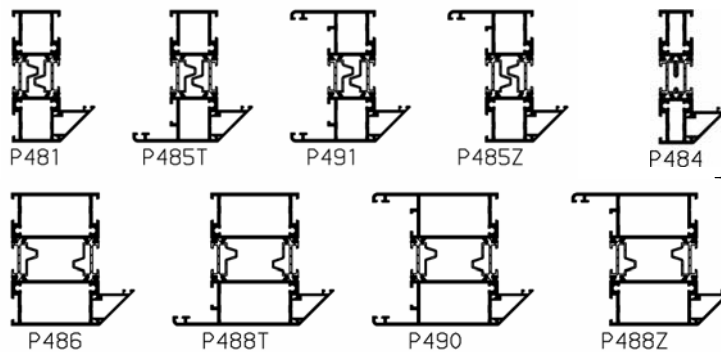

TYPE STRATO

RAMEN EN DEUREN:

VLEUGEL(S):

STRATO

STRATO "L"

AANBEVOLEN KADERS (keuze uit:):

REEKS 80

REEKS 80 BLOK

REEKS 88

T-STIJL:

SCHUIFDEUREN:

FERRO "C"

REEKS 133 "C"

BIJHORENDE PROFIELEN: