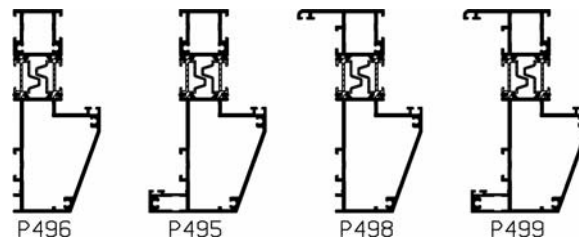

REEKS 80 BLOK