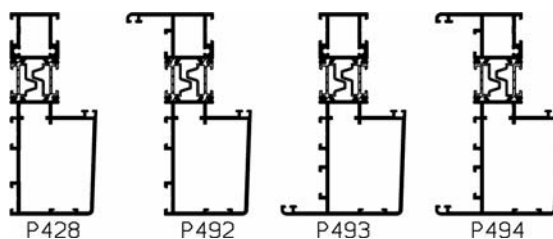

TYPE RONDO

RAMEN EN DEUREN:

VLEUGEL(S):

RONDO

RONDO "L"

RONDO "S"

AANBEVOLEN KADERS (keuze uit:):

REEKS
70

REEKS
70 BLOK

REEKS
88

T-STIJL:

SCHUIFDEUREN:

RONDO "C"

REEKS
133 "C"

BIJHORENDE PROFIELEN:

Makelaar

Hoekkoppeling
90° (Reeks 70)

Kruisverdeling
25 mm

Kruisverdeling
50 mm