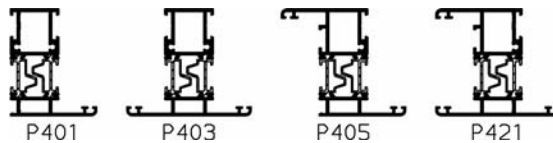

TYPE RONDO

RAMEN EN DEUREN:

VLEUGEL(S):

RONDO

RONDO "L"

RONDO "S"

AANBEVOLEN KADERS (keuze uit:):

REEKS
70

REEKS
70 BLOK