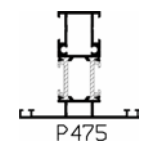

REEKS 133 "C"