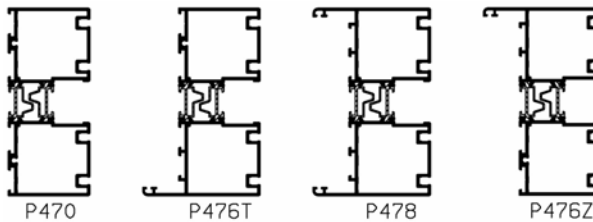

T-STIJL:

SCHUIFDEUREN:

FERRO "C"

REEKS 133 "C"