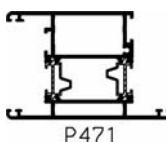

RONDO "C"

REEKS
133 "C"

BIJHORENDE PROFIELEN:

Makelaar

Hoekkoppeling
90° (Reeks 70)

Kruisverdeling
25 mm

Kruisverdeling
50 mm

TYPE ELLIPS