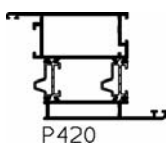

TYPE RONDO

RAMEN EN DEUREN:

VLEUGEL(S):

RONDO

RONDO "L"

RONDO "S"

AANBEVOLEN KADERS (keuze uit:):

REEKS
70

REEKS
70 BLOK

REEKS
88

T-STIJL:

SCHUIFDEUREN:

RONDO "C"

REEKS
133 "C"

BIJHORENDE PROFIELEN:

Makelaar

Hoekkoppeling
90° (Reeks 70)

Kruisverdeling
25 mm

Kruisverdeling
50 mm