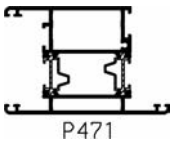

SCHUIFDEUREN:

RONDO "C"