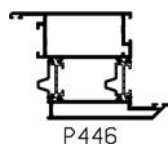

TYPE STRATO

RAMEN EN DEUREN:

VLEUGEL(S):

STRATO

STRATO "L"

AANBEVOLEN KADERS (keuze uit:):

REEKS 80

REEKS 80 BLOK

REEKS 88

T-STIJL:

SCHUIFDEUREN:

FERRO "C"

REEKS 133 "C"

BIJHORENDE PROFIELEN: