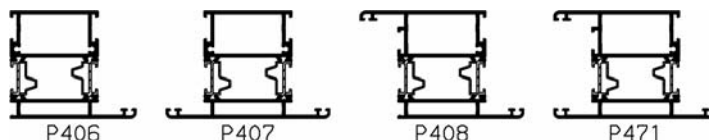

P401

P403

P405

P421

P471