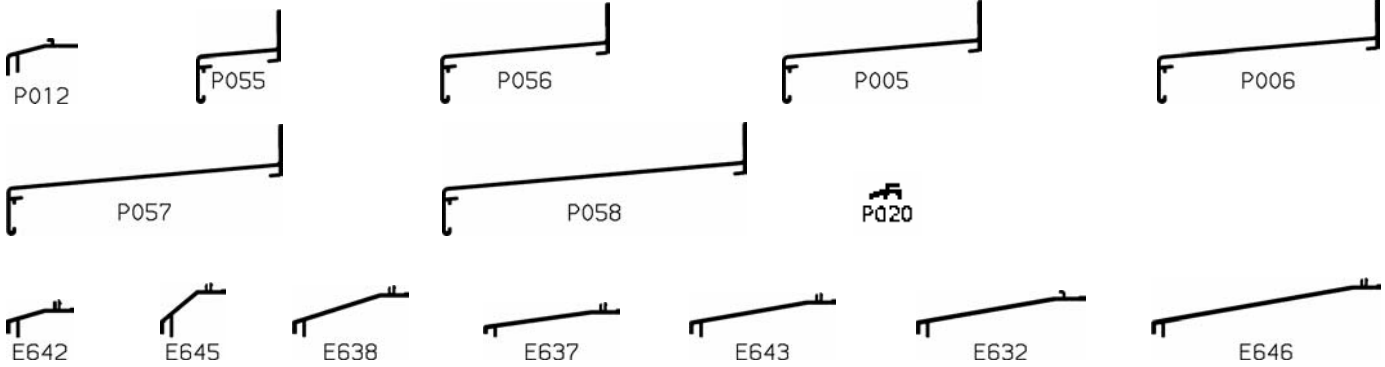

ANDERE PROFIELEN (voor alle reeksen)

DORPELS