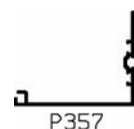

Makelaar

Kruisverdeling
48 mm

Kruisverdeling
50 mm schuifdeur

Aanslaglat
schuifdeur

TYPE STRATO

STRATO 80 (P427+P445)

STRATO 88 (P481+P445)

STRATO 80blok (P496+P445)