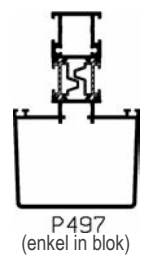

TYPE ELLIPS

RAMEN EN DEUREN:

VLEUGEL(S):

ELLIPS

ELLIPS "L"

AANBEVOLEN KADERS (keuze uit:):

REEKS
70

REEKS
70 BLOK

T-STIJL:

SCHUIFDEUREN:

RONDO "C"

REEKS
133 "C"

BIJHORENDE PROFIELEN:

Makelaar

Hoekkoppeling
90° (Reeks 70)

Kruisverdeling
25 mm

Kruisverdeling
50 mm