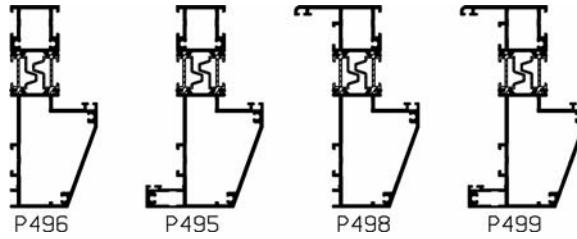

REEKS 80 BLOK