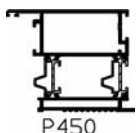

TYPE PLANO

DEUREN:

VLEUGEL(S):

PLANO

AANBEVOLEN KADERS (keuze uit:):

T-STIJL:

REEKS 70						
REEKS 70 BLOK						
REEKS 80						
REEKS 80 BLOK						

Makelaar afhankelijk van type en reeks!