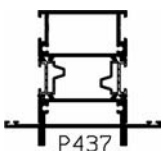

BIJHORENDE PROFIELEN:

T-stijl vleugel
(niet in "C")