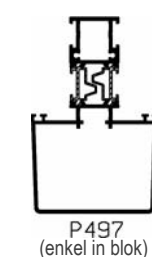

TYPE RONDO

RAMEN EN DEUREN:

VLEUGEL(S):

RONDO

RONDO "L"

RONDO "S"

AANBEVOLEN KADERS (keuze uit:):

REEKS
70

REEKS
70 BLOK

REEKS
88

T-STIJL:

SCHUIFDEUREN:

RONDO "C"

REEKS
133 "C"

BIJHORENDE PROFIELEN:

Makelaar

Hoekkoppeling
90° (Reeks 70)

Kruisverdeling
25 mm

Kruisverdeling
50 mm