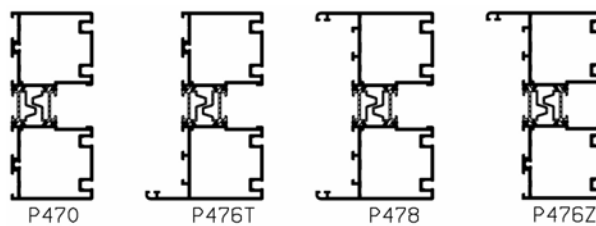

T-STIJL:

SCHUIFDEUREN:

FERRO "C"

REEKS 133 "C"