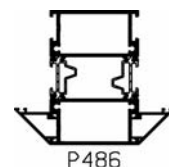

TYPE RONDO

RAMEN EN DEUREN:

VLEUGEL(S):

RONDO

RONDO "L"

RONDO "S"

AANBEVOLEN KADERS (keuze uit:):

REEKS
70

REEKS
70 BLOK

REEKS
88

T-STIJL:

SCHUIFDEUREN:

RONDO "C"

REEKS
133 "C"

BIJHORENDE PROFIELEN:

Makelaar

Hoekkoppeling
90° (Reeks 70)

Kruisverdeling
25 mm

Kruisverdeling
50 mm