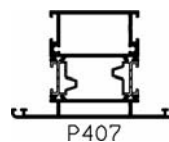

TYPE RONDO

RAMEN EN DEUREN:

VLEUGEL(S):

RONDO

RONDO "L"

RONDO "S"

AANBEVOLEN KADERS (keuze uit:):

REEKS
70

REEKS
70 BLOK

REEKS
88

T-STIJL:

SCHUIFDEUREN:

RONDO "C"

REEKS
133 "C"

BIJHORENDE PROFIELEN:

Makelaar

Hoekkoppeling
90° (Reeks 70)

Kruisverdeling
25 mm

Kruisverdeling
50 mm