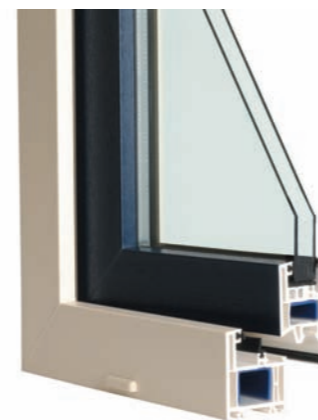

PROFEL OVERPELT

profel

ramen en deuren

Maak kennis met het volledige PROFEL aanbod.
Ramen en deuren uit kunststof, aluminium en hout, decoratieve deurpanelen, beglazing, garagepoorten en exclusieve accessoires.

PROFEL beheerst het productieproces van A tot Z en levert u kant-en-klare producten voor renovatie en nieuwbouw. Uw wensen beantwoorden we met voortdurende investeringen in productontwikkeling en -capaciteit.

Kunststof

Uw PROFEL-verdeler:

www.profel.com

02-2005 - F01

Eén naam, verschillende systemen
in eigen beheer ontworpen en
vervaardigd. Eén afwerkingsniveau,
meerdere productieeenheden
voor een eenvormig en verbluffend
resultaat. Uw PROFEL-verdeler kan u
zonder vooroordeel adviseren en
begeleiden in uw keuze.
Uw persoonlijke en unieke wensen
overeenstemmen met de
mogelijkheden en beperkingen
van elk materiaal is onze opdracht.
Wij leiden u graag naar een oplossing.
PROFEL, ramen en deuren,
gekozen met gevoel en verstand.

gelukkig
kunnen
wij u
helpen
kiezen

profel

de vier elementen volgens profel

hout
kunststof
aluminium
en ...

... kwaliteit

profel