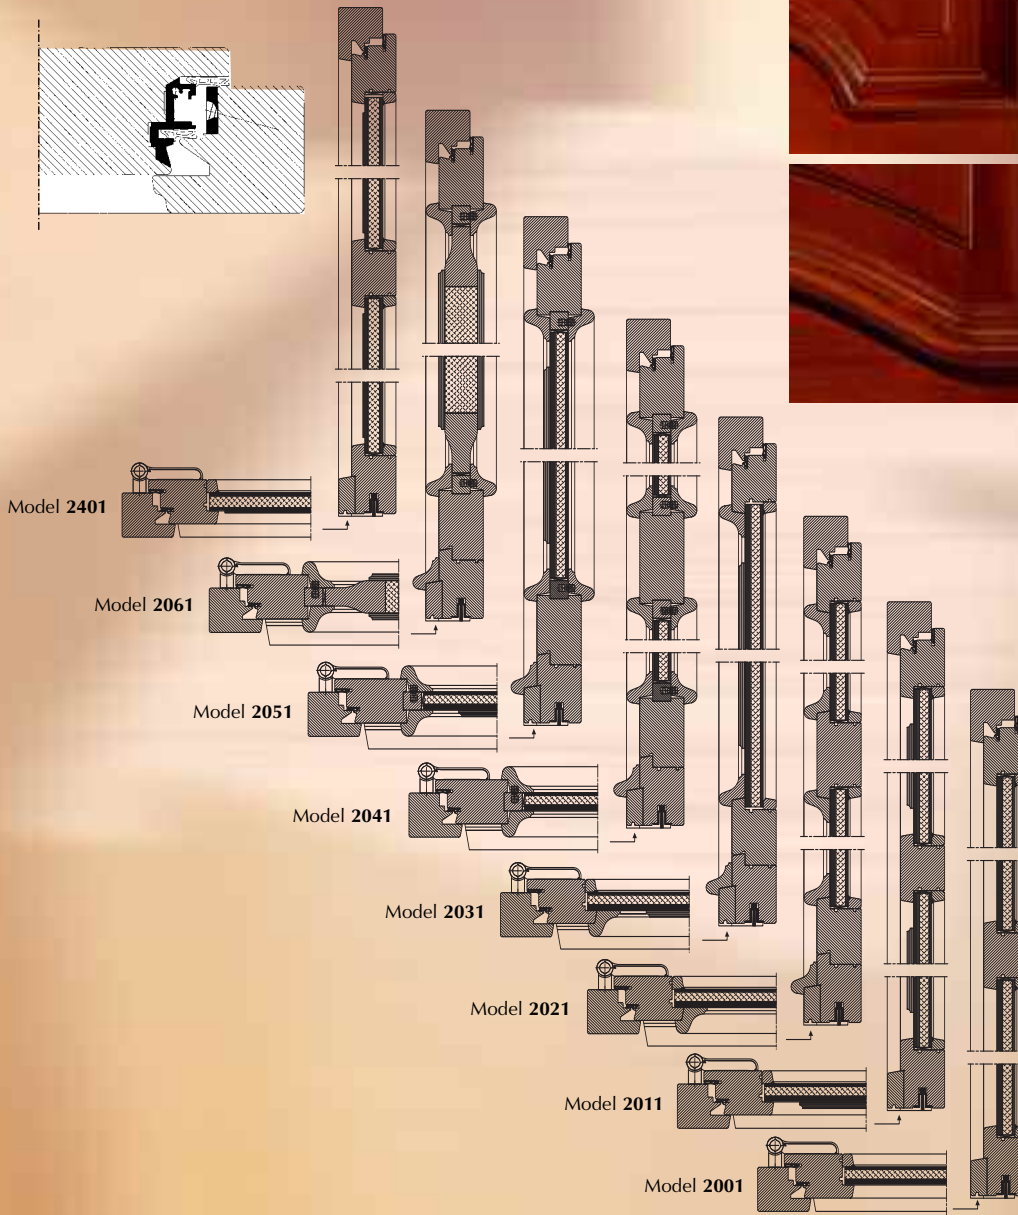

Rainure B1-19

Houtsoort: afromosia - Drenking: teak - Afwerking: afromosia

**profel**<sup>®</sup>

**PROFEL HOUTEN DEUREN**

- twee houtsoorten, merantie of afromosia, met een sectie van 68 x 111 mm
- diverse modellen verkrijgbaar, zowel klassiek als modern
- standaard uitgerust met een aluminium doorlopende versterkingslat in kader en vleugel (anti inbraak), meerpuntsluiting en dubbele dichting
- standaard drievoudige ecologische drenking
- kwalitatief hoogwaardige en duurzame afwerking (zelfs in bicolor mogelijk)
- deurvleugel aan slotkant is gelamelleerd
- dubbele onderregel bij model 2021 en 2031
- klassieke modellen uitgevoerd al dan niet met zware lijst en/of platband (modellen 2001,2011,2021 en 2031)
- moderne modellen uitgevoerd met groeven (model 2401)