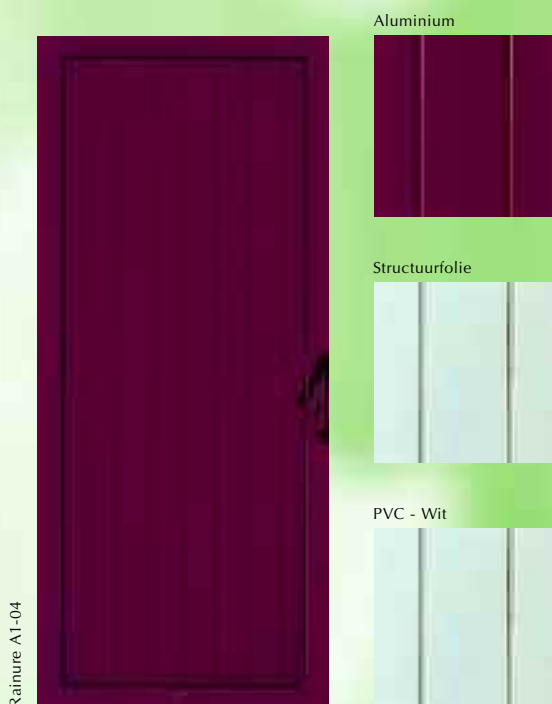

DECORATIEVE DEURPANELEN

4 REEKSEN: KLASSIEK - MODERN - RAINURE - FACET

KLASSIEK

MODERN

RAINURE

FACET

Reeks
Model

KLASSIEK