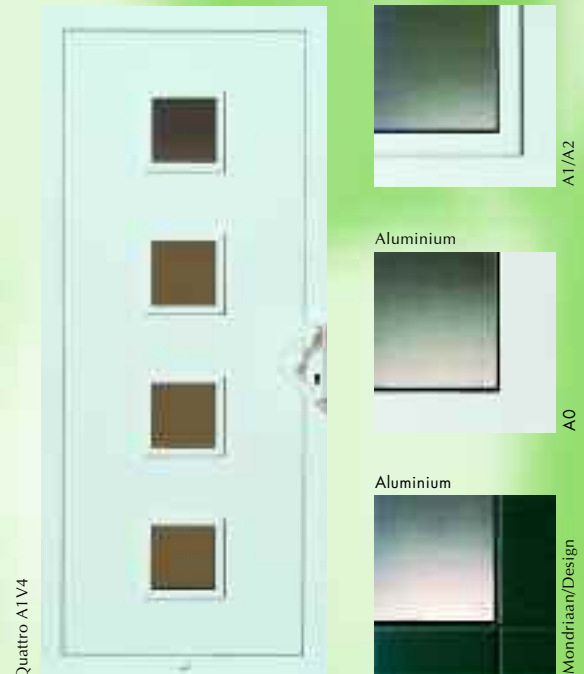

DECORATIEVE DEURPANELEN

4 REEKSEN: KLASSIEK - MODERN - RAINURE - FACET

KLASSIEK

MODERN

RAINURE

FACET

Reeks
Model

KLASSIEK