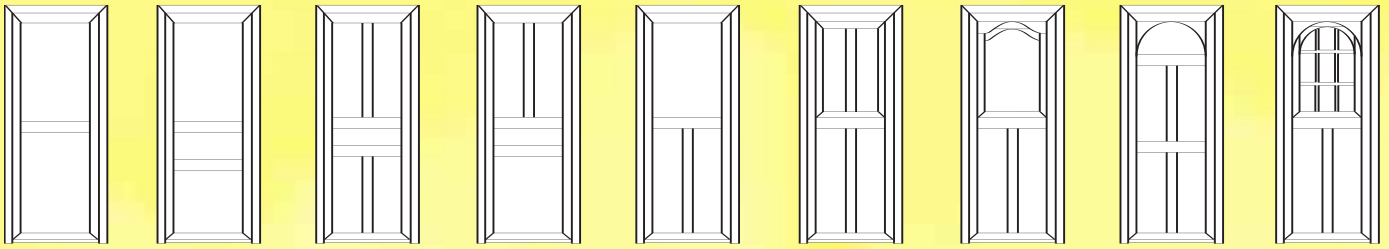

# CREATIEVE DEURMODELLEN

**profel**<sup>®</sup>

ONTWERP ZELF UNIEKE DEURMODELLEN ...

... door op een creatieve wijze tussenstijlen in te bouwen en gebruik te maken van de verschillende glas- en paneelvullingen uit het PROFEL gamma. Hierboven vindt U enkele voorbeelden.

VOORSTELLEN VAN UITVOERINGEN

Volledig dicht paneel					<p>Vullingen:                  A. Planchetten                  B. Vlak paneel                  C. Facet paneel                  D. Facet met retro sierlijst</p>
1/2 paneel - 1/2 glas					<p>Glas naar keuze                  3 Modellen smeedwerk mogelijk (vaste maat), met retrolijst:  <b>Elise</b>                  "S" 227 x 932                  "L" 275 x 932    <b>Glaieul</b>                  "S" 223 x 875                  "L" 276 x 875    <b>Adret</b>                  "S" 227 x 932                  "L" 274 x 932  </p>
1/2 paneel - 1/2 glas + smeedwerk					<p>Vullingen:                  A. Planchetten                  B. Vlak paneel                  C. Facet paneel                  D. Facet met retro sierlijst</p>
Opengaand deel in deur/leugel					<p>Glas naar keuze                  Smeedwerk mogelijk (vaste maat)</p> <p>Vullingen:                  A. Planchetten                  B. Vlak paneel                  C. Facet paneel                  D. Facet met retro sierlijst</p>
Opengaand deel in deur/leugel					<p>Smeedwerk met retrolijst                  Optioneel</p>
Opengaand deel + smeedwerk					