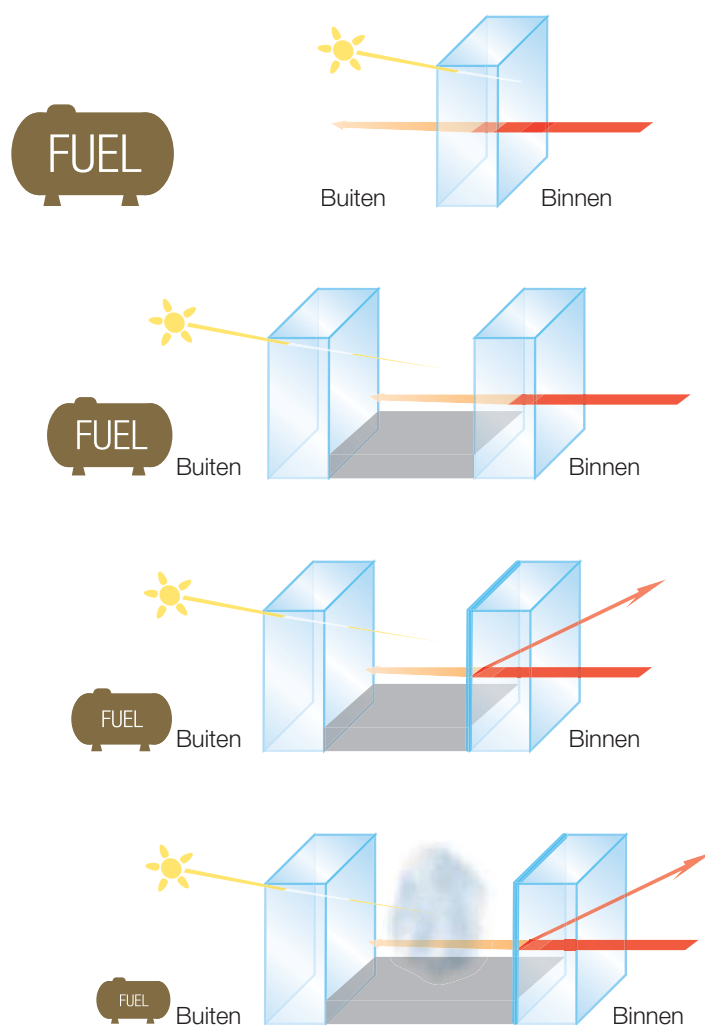

Glashelder en duidelijk

Lagere stookkosten

Hoe hoger de kwaliteit van de dubbele beglazing, hoe lager de u-waarde en hoe minder energie u moet verbruiken om het binnen warm te houden. Ter vergelijking, enkele beglazing heeft een u-waarde van 6,0. Standaard dubbele beglazing heeft een u-waarde van 2,9.

De dubbele beglazing van Profel wordt standaard geleverd met een luchtspouw, gevuld met argongas. **Dat levert een u-waarde op van 1,1!**
Zonder meerprijs!

Een goede verluchting

Een goede ventilatie verhoogt niet alleen het comfort, ze is ook essentieel voor de gezondheid. Profel heeft een **ruim aanbod ventilatiesystemen en verluchttingsroosters**.

Vraag het advies van de verdeler!