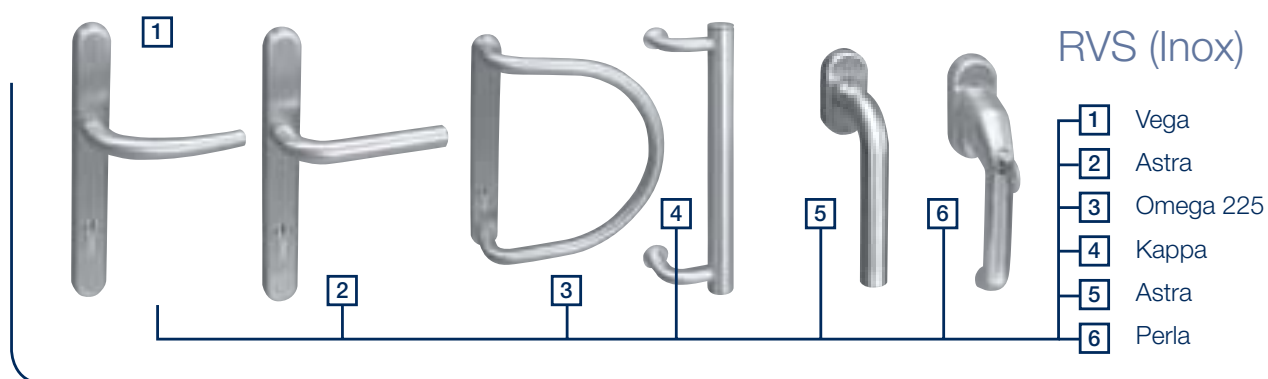

In elke stijl een hoog niveau

Dit is slechts een greep uit het totale aanbod (zie folder Grepen & Beslag)