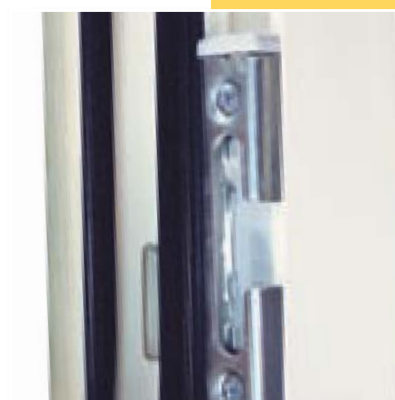

Ook het **beslag** is voorzien van **diverse beveiligingen**:

1. 1 Massief aluminium lat in kader;
2. 2 deuren met 3-puntssluiting volgens het pen-haakprincipe;
3. 3 veiligheidscilinder (met certificaat);
4. 4 lashoekversterking.