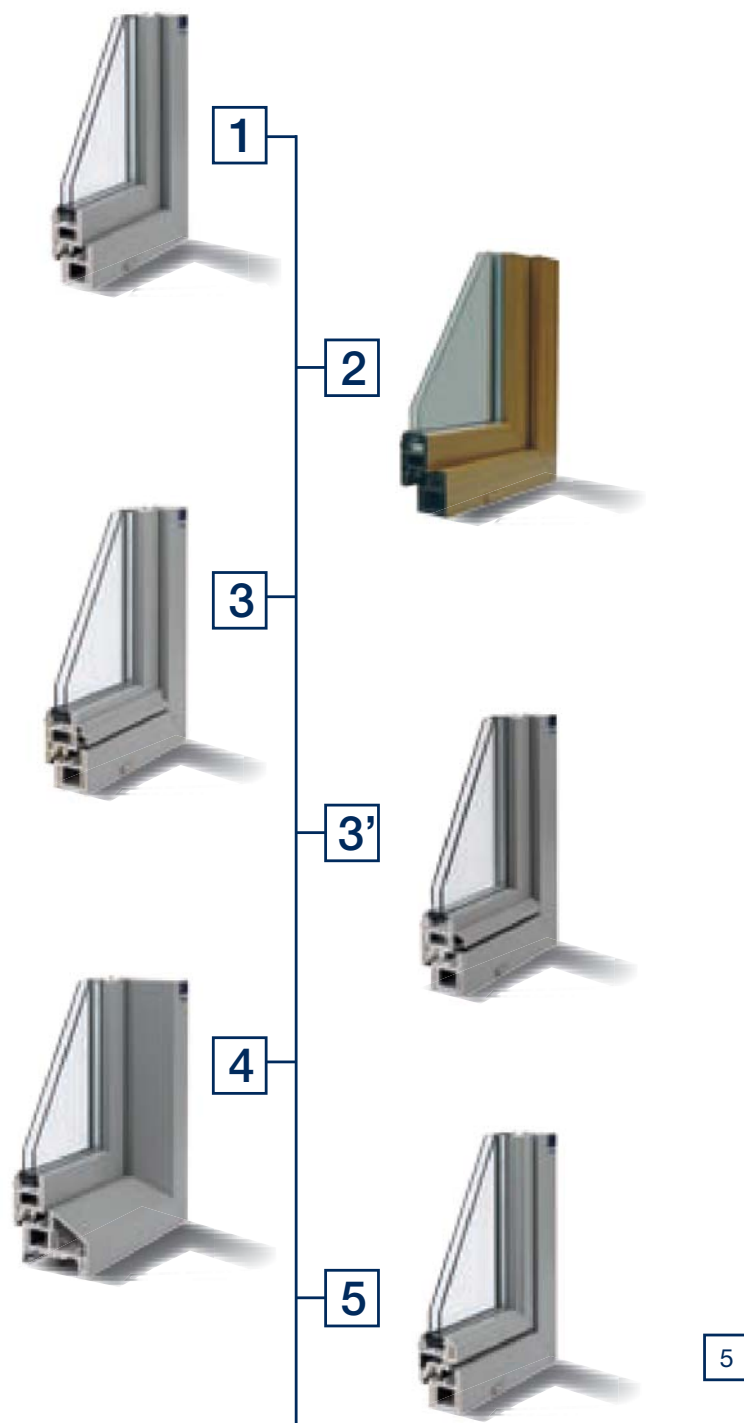

“Naar hartelust proeven van alle mogelijke vormen!”

Korfbogen, inzethoeken, ronde ramen, ovals ramen, kruisverdelingen, gebogen lijnen, schuine lijnen, strakke lijnen ...

Profel past zich aan uw stijl aan! Met onze moderne fabricagetechnieken kunnen wij alle mogelijke vormen aan. Daarnaast biedt Profel een ruim en gevarieerd assortiment toebehoren. Onze producten zijn bijgevolg een voortdurende prikkeling van uw creativiteit tijdens uw zoektocht naar het perfecte profiel. Wat ook de stijl van uw droomwoning is, Profel biedt u totale vrijheid van ontwerp.

Profel gaat geen uitdaging uit de weg. Wij maken er een erezaak van om op alle vragen naar creatieve vormen – hoe uiteenlopend ook – een antwoord op maat te geven. Uiteraard blijven daarbij de technische prestaties van de profielen behouden.

Ook voor niet-alledaagse vormen kunt u bij Profel terecht. Wij beschikken over een onderzoeksafdeling waar onze specialisten voortdurend op zoek zijn naar nieuwe technieken om ramen en deuren in alle mogelijke vormen uit te voeren.

01.STANDAARD model kleurfolie 02.STANDAARD model houtimitatiefolie 03.STANDAARD model met kleurfolie en klassieke drupneus 03'.STANDAARD model met kleurfolie en moderne drupneus 04.BLOKRAAM model met kleurfolie 05.RETRO model met kleurfolie