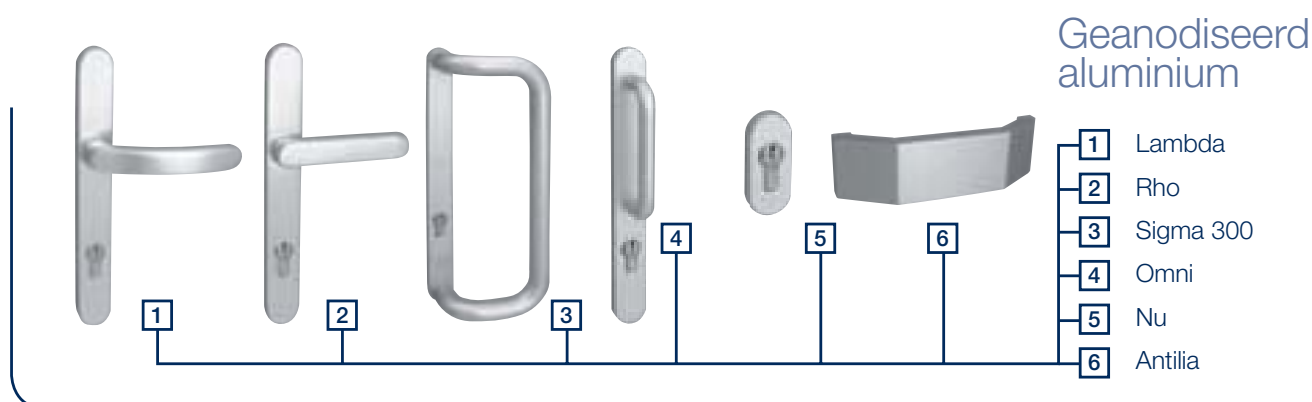

In elke stijl een hoog niveau

Dit is slechts een greep uit het totale aanbod (zie folder Grepen & Beslag)