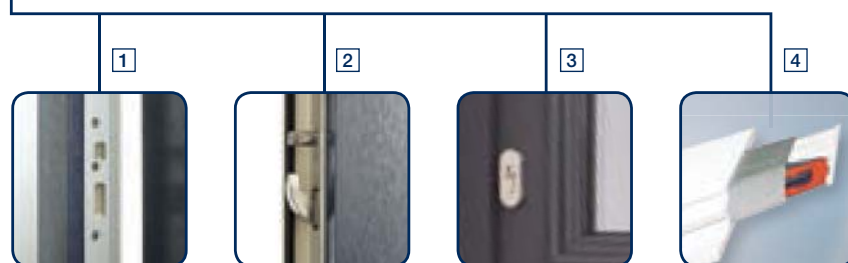

Ook het **beslag** is voorzien van **diverse beveiligingen**:

1. 1 Massief aluminium lat in kader;
2. 2 deuren met 3-puntssluiting volgens het pen-haakprincipe;
3. 3 veiligheidscilinder (met certificaat);
4. 4 lashoekversterking.