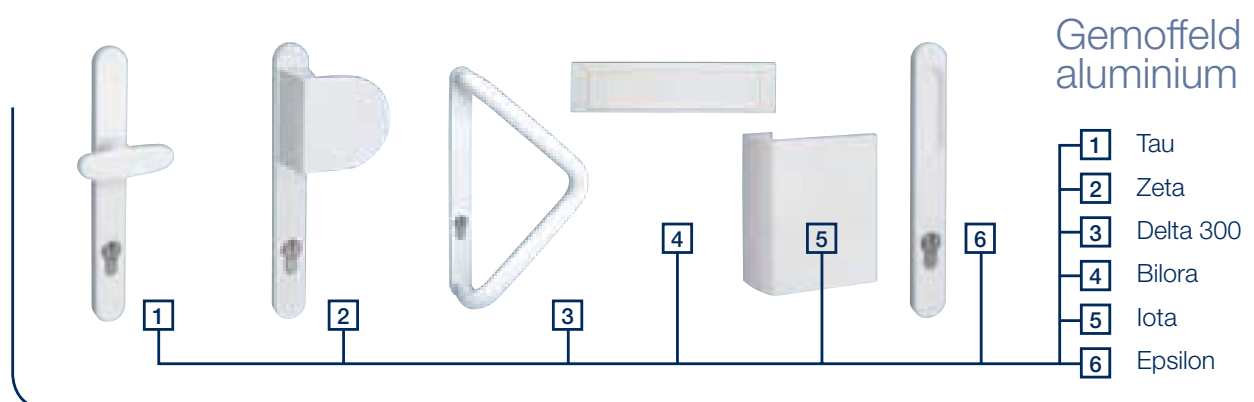

## Een verzorgde afwerking ...

Ook bij de deuren zijn alle kleuren mogelijk en wordt het toebehoren afgewerkt in dezelfde kleur. Sierlijsten worden onzichtbaar bevestigd.

## ... en een knap staaltje techniek

Deuren kunnen uitgerust worden met een geanodiseerde en verstelbare afwerksluitlat. Daardoor hebt u altijd een perfect sluitende deur. Om uw veiligheid te verzekeren zijn alle Profel-deuren voorzien van een roestvrijstalen 3-punts pen-haakslot. Probeer die maar eens open te breken!

Profel: meer dan 200 paneelmodellen  
in alle Profel-structuurfoliekleuren  
voor uw eigen, unieke deur!

“Een **streling** voor het oog,  
een **garantie** voor uw **veiligheid**”

Profel biedt een gevarieerd en uitgebreid gamma grepen en ander toebehoren\*. De meeste van deze accessoires zijn in eigen huis ontworpen en gefabriceerd. Elk product is bijgevolg optimaal van kwaliteit, past perfect bij onze ramen en deuren en bezorgt u een verhoogd gevoel van veiligheid.