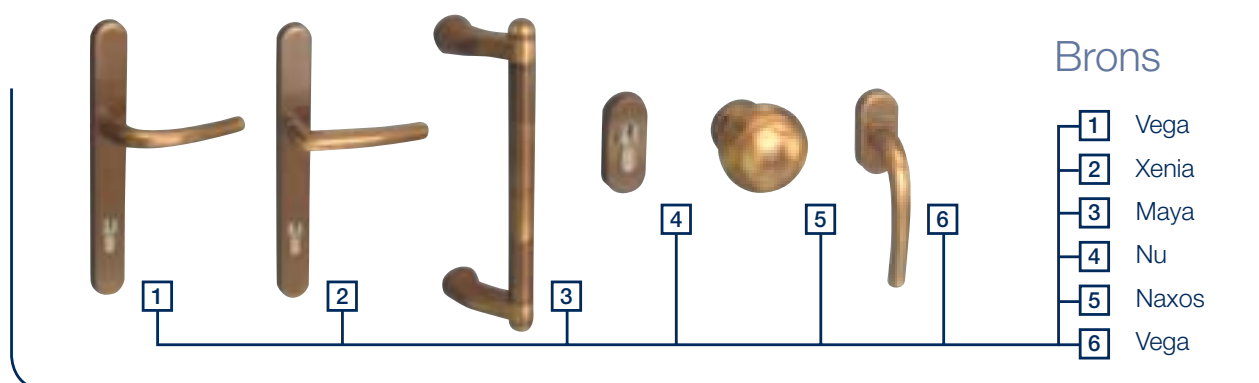

In elke stijl een hoog niveau

Dit is slechts een greep uit het totale aanbod (zie folder Grepen & Beslag)