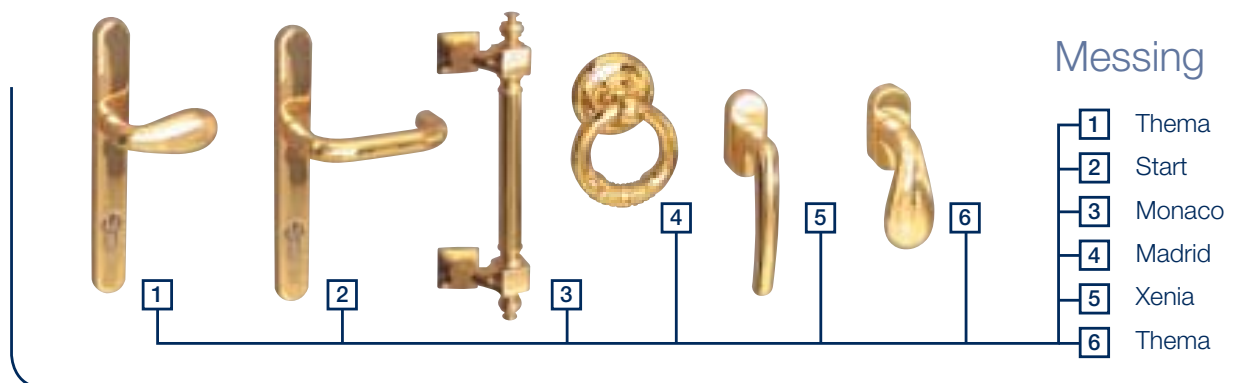

In elke stijl een hoog niveau

Dit is slechts een greep uit het totale aanbod (zie folder Grepen & Beslag)