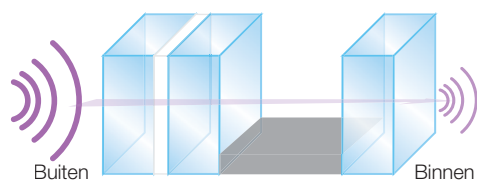

Minder lawaai

Een goede akoestische isolatie is onontbeerlijk. Ook daaraan heeft Profel gedacht. Onze standaard beglazing levert reeds een geluidsreductie van 28 dB op. Het gebruik van **gelaagd glas** of **asymmetrische beglazing** doet daar nog heel wat decibels af.