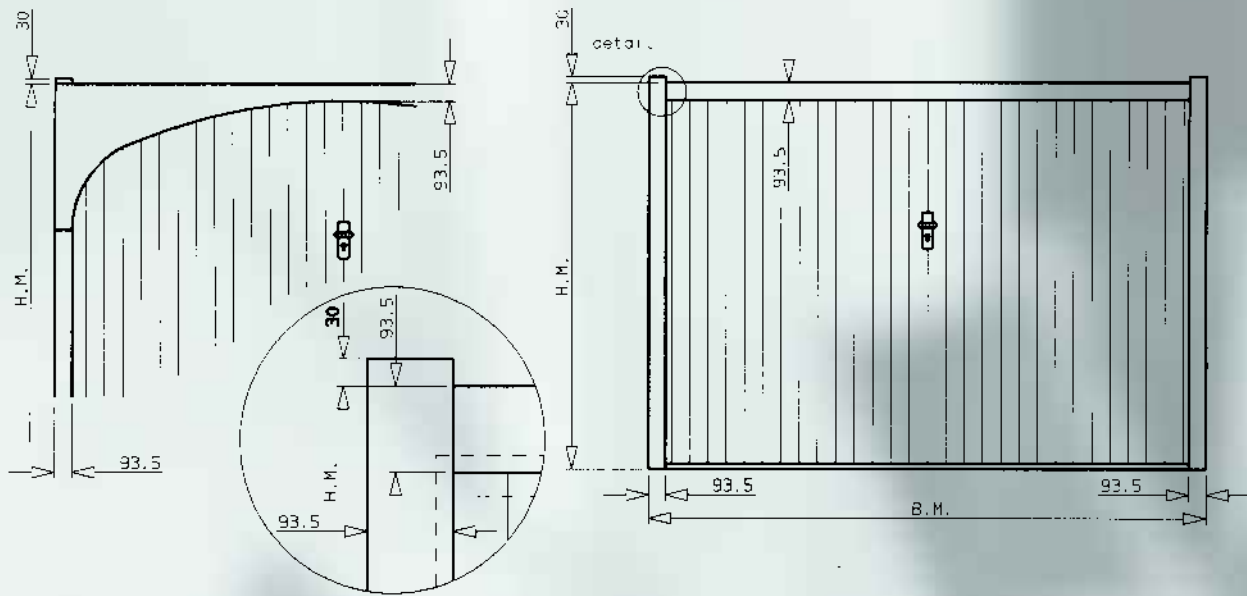

"BINNENBLIJVENDE" KANTELDEUR IN ALU

- Poort: kader en vleugel in aluminium.
- Tegengewicht in gesloten, veilige koker.
- 100% maatwerk.
- Hang- en sluitwerk in **PROFEL** standaard kleuren.
- Meerpuntsluiting.
- Extra kabelbreukbeveiliging.
- Vulling: kunststof 20mm of alu dubbelwandig geïsoleerd.
- Inzetboog massief 6mm aluminium plaat.

profel[®]

PROFEL "BINNENBLIJVENDE" KANTELDEUR IN ALU

H.M. = hoogte (op te geven bij bestelling)
B.M. = breedte (op te geven bij bestelling)
Z.M. = zichtmaat (min. 20mm)

 D.M. = dagmaat
 N.O. = nuttige opening
 H = totale hoogte