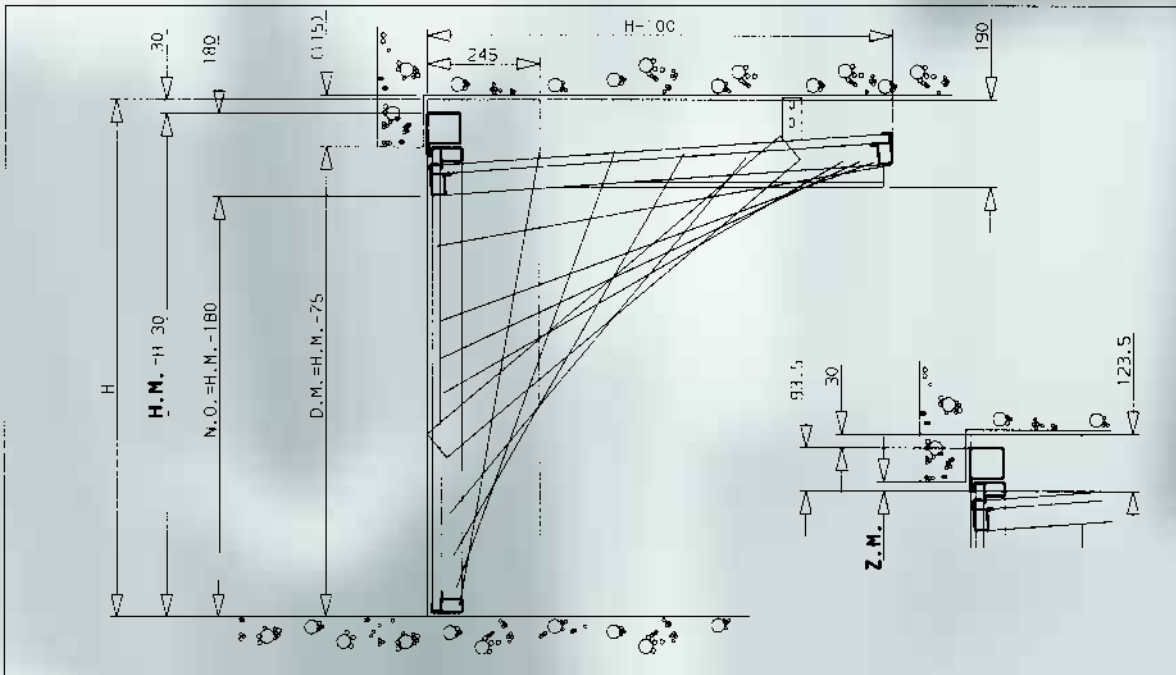

"BINNENBLIJVENDE" KANTELDEUR IN ALU

- Poort: kader en vleugel in aluminium.
- Tegengewicht in gesloten, veilige koker.
- 100% maatwerk.
- Hang- en sluitwerk in **PROFEL** standaard kleuren.
- Meerpuntsluiting.
- Extra kabelbreukbeveiliging.
- Vulling: kunststof 20mm of alu dubbelwandig geïsoleerd.
- Inzetboog massief 6mm aluminium plaat.

profel[®]

PROFEL "BINNENBLIJVENDE" KANTELDEUR IN ALU

H.M. = hoogte (op te geven bij bestelling)
B.M. = breedte (op te geven bij bestelling)
Z.M. = zichtmaat (min. 20mm)

 D.M. = dagmaat
 N.O. = nuttige opening
 H = totale hoogte