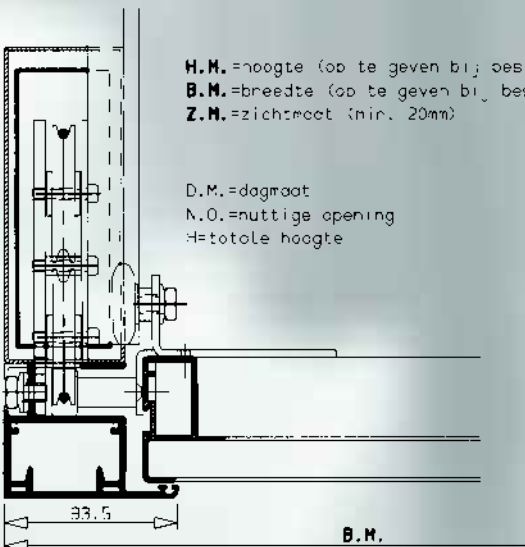

"BINNENBLIJVENDE" KANTELDEUR IN ALU

- Poort: kader en vleugel in aluminium.
- Tegengewicht in gesloten, veilige koker.
- 100% maatwerk.
- Hang- en sluitwerk in **PROFEL** standaard kleuren.
- Meerpuntsluiting.
- Extra kabelbreukbeveiliging.
- Vulling: kunststof 20mm of alu dubbelwandig geïsoleerd.
- Inzetboog massief 6mm aluminium plaat.

profel[®]

PROFEL "BINNENBLIJVENDE" KANTELDEUR IN ALU

H.M. = hoogte (op te geven bij bestelling)
B.M. = breedte (op te geven bij bestelling)
Z.M. = zichtmaat (min. 20mm)

 D.M. = dagmaat
 N.O. = nuttige opening
 H = totale hoogte