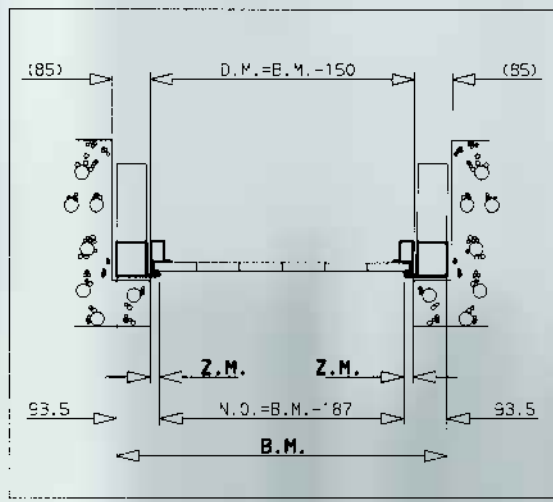

"BINNENBLIJVENDE" KANTELDEUR IN ALU

- Poort: kader en vleugel in aluminium.
- Tegengewicht in gesloten, veilige koker.
- 100% maatwerk.
- Hang- en sluitwerk in **PROFEL** standaard kleuren.
- Meerpuntsluiting.
- Extra kabelbreukbeveiliging.
- Vulling: kunststof 20mm of alu dubbelwandig geïsoleerd.
- Inzetboog massief 6mm aluminium plaat.

profel[®]

PROFEL "BINNENBLIJVENDE" KANTELDEUR IN ALU

H.M. = hoogte (op te geven bij bestelling)
B.M. = breedte (op te geven bij bestelling)
Z.M. = zichtmaat (min. 20mm)

 D.M. = dagmaat
 N.O. = nuttige opening
 H = totale hoogte