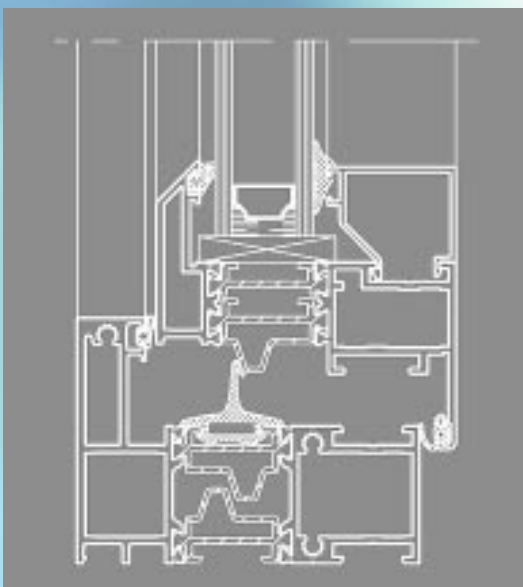

1. Een profiel diepte van 80 mm; slank maar robuust profiel, met een hoge isolatiewaarde.
2. Afgeschuinde buitenhoeken voor de vleugels geven de elegantie en het cachet van vroeger weer.
3. Dubbelwandige voorkamers in kader voor extra isolerende en inbraakwerende prestaties; systeem met onzichtbare afwatering (géén waterkapjes).
4. Drievoudige aanslagdichting:
  - buitendichting om het binnendringen van overvloedige neerslag en stof te verhinderen
  - middendichting voor een perfecte wind- en waterkering en een optimale warmte-isolatie
  - binnendichting voor extra klimaatdichtheid en akoestisch comfort.
5. Driekamersysteem: afzonderlijke kokervormige binnen- en buitenschale, met unieke meervoudige hoekverbinding; pershoeken in binnen- en buitenkamer plus aanslagversterkingen
6. Bijzonder stabiele overlappende holle thermische onderbreking van 28mm garandeert een extra hoge torsiestijfheid en warmte-isolatie door de minimale stralingskoude-overdracht (binnen rahmengroep 2.1 in de topgroep: K-waarde < 2,16 volgens DIN 52619).
7. Zichtbaar beslag in de kleur van het schrijnwerk; uitgebreide mogelijkheden aan decoratief beslag in messing, brons, aluminium en roestvrijstaal.
8. Vlakke binnenzijde voor een gemakkelijk onderhoud. De binnenzijde van de raamkaders is standaard voldoende breed om vlot aan te sluiten met elk type binnenafwerking.
9. Inbraakwerende sluitnokken standaard op alle opendraaiende en draaikipramen; in optie inbraakwerend pakket verkrijgbaar met certificaat klasse 2 volgens de strenge Europese voornorm terzake (Politiekeurmerk/PKM); ook voor deuren en schuifdeuren.
10. Verbeterde winddichtheid en inbraakwerendheid door zowel de grote opdek van vleugel op kader als de vergrote inklemming van het glas.
11. Droge beglazing met slanke EPDM beglazingrubbers; aan de buitenzijde ononderbroken in de hoeken en verluchte sponningen via de buitenkamer.
12. Glaslatten onzichtbaar bevestigd.
13. Ruime keuze uit 22 eigen hoogkwalitatieve oppervlaktebehandelingen in vlot leverbare standaardkleuren, bicolor met witte of crème binnenzijde aan basisprijs. Standaard tweekleuren-uitvoering om binnen elke bouwstijl te passen: verbinding van de binnen- en buitenschalen na de afzonderlijke oppervlaktebehandeling. Andere courante (ral) kleuren eveneens mogelijk in optie.
14. Continue kwaliteitszorg onder controle van onafhankelijke en gecertificeerde organismes : niet alleen op het profielsysteem maar over het volledige productieproces, vanaf de grondstof tot en met het volledig afgevoerde eindproduct.

NATUREL <i>Geanodiseerd A906</i>	
LICHT IVOOR <i>P115 glans</i>	
WIJNROOD <i>P305 mat</i>	
ZWARTBLAUW <i>P504 mat</i>	
AGAATBLAUW <i>P508 ruw</i>	
STAALBLAUW <i>P511 mat</i>	
DENNEGROEN <i>P609 mat</i>	
ZWARTGROEN <i>P612 ruw</i>	
OCEAAN GROEN <i>P699 mat</i>	
LICHT GRIJS <i>P701 mat</i>	
ANTRACIET GRIJS <i>P716 mat</i>	
ZWARTGRIJS <i>P721 ruw</i>	
BLAUWGRIJS <i>P731 ruw</i>	
STOFGRIJS <i>P737 ruw</i>	
KWARTSGRIJS <i>P739 ruw</i>	
STAALBRONS <i>P890 ruw</i>	
BRUIN <i>P899 mat</i>	
CREME <i>P901 glans</i>	
ZWART <i>P905 mat</i>	
LICHT GRIJS METALLIC <i>P906 mat</i>	
DONKER GRIJS METALLIC <i>P907 mat</i>	
STANDAARD WIT <i>P910 glans</i>	

Uw verdeler:

www.profel.com

PROFEL, aluminium ramen en deuren met een warm gevoel.