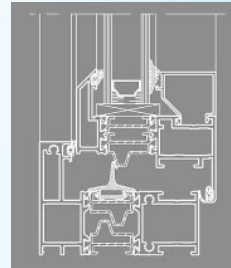

RONDO

ELLIPS

RETRO

STRATO

FERRO

PLANO

NATUREL
Geanodiseerd
A906

LICHT IVOOR
P115 glans