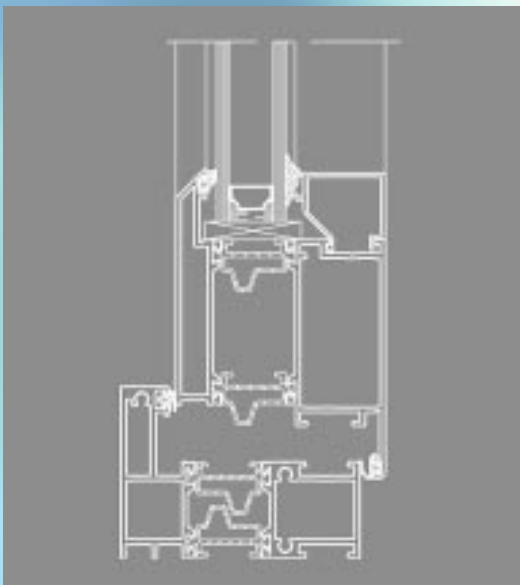

1. Een profieldiepte van 80 mm; slank maar robuust profiel, met een hoge isolatiewaarde.
2. Afgeschuinde buitenhoeken voor de vleugels geven de elegantie en het cachet van vroeger weer.
3. Dubbelwandige voorkamers in kader voor extra isolerende en inbraakwerende prestaties; systeem met onzichtbare afwatering (géén waterkapjes).
4. Dubbele aanslagdichting:
  - buitendichting om het binnendringen van overvloedige neerslag en stof te verhinderen
  - binnendichting voor extra klimaatdichtheid en akoestisch comfort.
5. Driekamersysteem: afzonderlijke kokervormige binnen- en buitenschaa, met unieke meervoudige hoekverbinding; pershoeken in binnen- en buitenkamer plus aanslagverstevingen
6. Bijzonder stabiele overlappende holle thermische onderbreking van 28mm garandeert een extra hoge torsijsijfheid en warmte-isolatie door de minimale stralingskoude-overdracht (binnen rahmengroep 2.1 in de topgroep: K-waarde < 2,16 volgens DIN 52619).
7. Zichtbaar beslag in de kleur van het schrijnwerk; uitgebreide mogelijkheden aan decoratief beslag in messing, brons, aluminium en roestvrijstaal.
8. Geschikt voor meerpuntsluiting en veiligheidscilinder; in optie inbraakwerend pakket verkrijgbaar met certificaat klasse 2 volgens de strenge Europese voornorm terzake (Politiekeurmerk); ook voor ramen en schuifdeuren uit de andere PROFEL raamtypes.
9. Verbeterde winddichtheid en inbraakwerendheid door zowel de grote opdek van vleugel op kader als de vergrote inklemming van het paneel.
10. Droge beglazing met slanke EPDM beglazingsrubbers
11. Glaslatten onzichtbaar bevestigd en inbraakwerend.
12. Ruime keuze uit 22 eigen hoogkwalitatieve oppervlaktebehandelingen in vlot leverbare standaardkleuren, bicolor met witte of crème binnenzijde aan basisprijs. Standaard tweekleuren-uitvoering om binnen elke bouwstijl te passen: verbinding van de binnen- en buitenschalen na de afzonderlijke oppervlaktebehandeling. Andere courante (ral) kleuren eveneens mogelijk in optie.
13. Continue kwaliteitszorg onder controle van onafhankelijke en gecertificeerde organismes : niet alleen op het profielsysteem maar over het volledige productieproces, vanaf de grondstof tot en met het volledig afgeverkte eindproduct.

NATUREL <i>Geanodiseerd A906</i>	
LICHT IVOOR <i>P115 glans</i>	
WIJNROOD <i>P305 mat</i>	
ZWARTBLAUW <i>P504 mat</i>	
AGAATBLAUW <i>P508 ruw</i>	
STAALBLAUW <i>P511 mat</i>	
DENNEGROEN <i>P609 mat</i>	
ZWARTGROEN <i>P612 ruw</i>	
OCEAAN GROEN <i>P699 mat</i>	
LICHT GRIJS <i>P701 mat</i>	
ANTRACIET GRIJS <i>P716 mat</i>	
ZWARTGRIJS <i>P721 ruw</i>	
BLAUWGRIJS <i>P731 ruw</i>	
STOFGRIJS <i>P737 ruw</i>	
KWARTSGRIJS <i>P739 ruw</i>	
STAALBRONS <i>P890 ruw</i>	
BRUIN <i>P899 mat</i>	
CREME <i>P901 glans</i>	
ZWART <i>P905 mat</i>	
LICHT GRIJS METALLIC <i>P906 mat</i>	
DONKER GRIJS METALLIC <i>P907 mat</i>	
STANDAARD WIT <i>P910 glans</i>	

Uw verdeler:

www.profel.com

PROFEL, aluminium ramen en deuren met een warm gevoel.