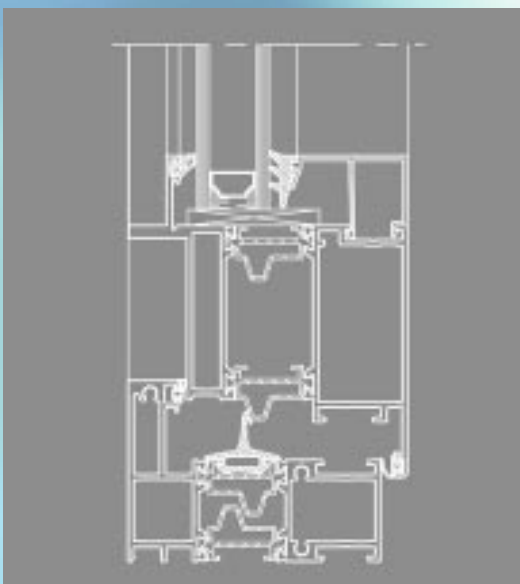

1. Een profieldiepte van 80 mm; slank maar robuust profiel, met een hoge isolatiewaarde.
2. Geeft de elegantie en het cachet van een authentiek stalen raam weer.
3. Dubbelwandige voorkamers in kader voor extra isolerende en inbraakwerende prestaties; systeem met onzichtbare afwatering (géén waterkapjes).
4. Dubbele aanslagdichting:
  - buitendichting om het binnendringen van overvloedige neerslag en stof te verhinderen
  - binnendichting voor extra klimaatdichtheid en akoestisch comfort.
5. Driekamersysteem: afzonderlijke kokervormige binnen-en buitenschaal, met unieke meervoudige hoekverbinding; pershoeken in binnen- en buitenkamer plus aanslagverstevingen
6. Bijzonder stabiele overlappende holle thermische onderbreking van 28mm garandeert een extra hoge torsiestijfheid en warmte-isolatie door de minimale stralingskoude-overdracht (binnen rahmengroep 2.1 in de topgroep: K-waarde < 2,16 volgens DIN 52619).
7. Zichtbaar beslag in de kleur van het schrijnwerk; uitgebreide mogelijkheden aan decoratief beslag in messing, brons, aluminium en roestvrijstaal.
8. Geschikt voor meerpuntsluiting en veiligheidscilinder; in optie inbraakwerend pakket verkrijgbaar met certificaat klasse 2 volgens de strenge Europese voornorm terzake (Politiekeurmerk); ook voor ramen en schuifdeuren uit de andere PROFEL raamtipes.
9. Verbeterde winddichtheid en inbraakwerendheid door zowel de grote opdek van vleugel op kader als de vergrote inklemming van het paneel.
10. Droge beglazing met slanke EPDM beglazingsrubbers
11. Glaslatten onzichtbaar bevestigd en inbraakwerend.
12. Ruime keuze uit 22 eigen hoogkwalitatieve oppervlaktebehandelingen in vlot leverbare standaardkleuren, bicolor met witte of crème binnenzijde aan basisprijs. Standaard tweekleuren-uitvoering om binnen elke bouwstijl te passen: verbinding van de binnen- en buitenschalen na de afzonderlijke oppervlaktebehandeling. Andere courante (ral) kleuren eveneens mogelijk in optie.
13. Continue kwaliteitszorg onder controle van onafhankelijke en gecertificeerde organismes : niet alleen op het profielsysteem maar over het volledige productieproces, vanaf de grondstof tot en met het volledig afgeverkte eindproduct.

NATUREL <i>Geanodiseerd A906</i>	
LICHT IVOOR <i>P115 glans</i>	
WIJNROOD <i>P305 mat</i>	
ZWARTBLAUW <i>P504 mat</i>	
AGAATBLAUW <i>P508 ruw</i>	
STAALBLAUW <i>P511 mat</i>	
DENNEGROEN <i>P609 mat</i>	
ZWARTGROEN <i>P612 ruw</i>	
OCEAAN GROEN <i>P699 mat</i>	
LICHT GRIJS <i>P701 mat</i>	
ANTRACIET GRIJS <i>P716 mat</i>	
ZWARTGRIJS <i>P721 ruw</i>	
BLAUWGRIJS <i>P731 ruw</i>	
STOFGRIJS <i>P737 ruw</i>	
KWARTSGRIJS <i>P739 ruw</i>	
STAALBRONS <i>P890 ruw</i>	
BRUIN <i>P899 mat</i>	
CREME <i>P901 glans</i>	
ZWART <i>P905 mat</i>	
LICHT GRIJS METALLIC <i>P906 mat</i>	
DONKER GRIJS METALLIC <i>P907 mat</i>	
STANDAARD WIT <i>P910 glans</i>	

Uw verdeler:

---

www.profel.com

PROFEL, aluminium ramen en deuren met een warm gevoel.